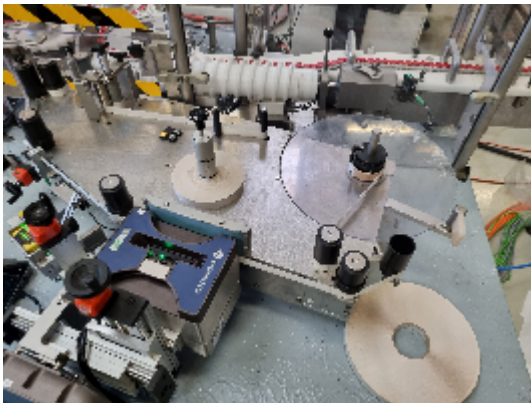

Riempitrici e Tappatrici / infialatrici Sterili BAUSCH ATG sotto isolatore

Immagini

INTIMAC S.R.L.
Via XXV Aprile, 8
21054 Fagnano Olona (VA) - Italia
Tel. +39 0331 1693557
email: inti@intisrl.it

Dettagli prodotto

Categoria:	Riempitrici e Tappatrici / infialatrici Sterili
Macchina:	ATG sotto isolatore
Codice macchina:	23-983
Costruttore:	Bausch
Anno di costruzione:	n/a

Descrizione

NUOVO Linea di riempimento liquidi Bausch ATG sotto isolatore. Mai usata. Pronto per essere spedito e installato ORA.

Con 12 mesi di garanzia + servizio di messa in funzione.

VELOCITÀ

2R - 9900/h (165p/m)

6R - 6600/ora (110p/m)

Pezzi di ricambio disponibili fino a: 30R - 30.000/ora

Bausch ATG - Linea di riempimento

- Macchina 1: Sacchetto, coperchio e rimozione della linea
- Macchina 2: Stazione di sbavatura
- Macchina 3: Tunnel leggero tipo PUV 411
- Macchina 4: Macchina per la deblattizzazione
- Macchina 5: Riempitrice e tappatrice tipo 534 - parti di ricambio disponibili 2R/6R
- Macchina 6: Crimpatrice tipo 551 - pezzi di ricambio disponibili 2R/6R
- Macchina 7: Macchina per il lavaggio delle lime esterne tipo 309 - parti di ricambio disponibili 2R/6R
- Macchina 8: Etichettatrice tipo 6034 (con scarico a doppia vaschetta)
- Macchina 9: Sistema di monitoraggio del vitale e del non vitale