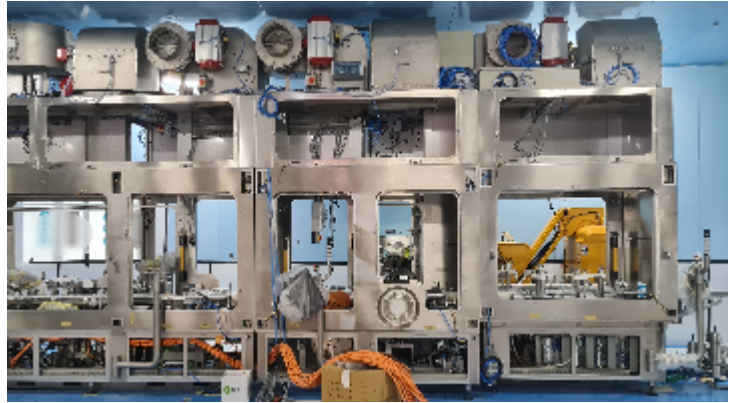

Riempitrici e Tappatrici / infialatrici Sterili BAUSCH ATG sotto isolatore

Immagini

INTIMAC S.R.L.
Via XXV Aprile, 8
21054 Fagnano Olona (VA) - Italia
Tel. +39 0331 1693557
email: inti@intisrl.it

Dettagli prodotto

Categoria:	Riempitrici e Tappatrici / infialatrici Sterili
Macchina:	ATG sotto isolatore
Codice macchina:	23-983
Costruttore:	Bausch
Anno di costruzione:	n/a

Descrizione

NUOVO Linea di riempimento liquidi Bausch ATG sotto isolatore. Mai usata. Pronto per essere spedito e installato ORA.

Con 12 mesi di garanzia + servizio di messa in funzione.

VELOCITÀ

2R - 9900/h (165p/m)

6R - 6600/ora (110p/m)

Pezzi di ricambio disponibili fino a: 30R - 30.000/ora

Bausch ATG - Linea di riempimento

- Macchina 1: Sacchetto, coperchio e rimozione della linea
- Macchina 2: Stazione di sbavatura
- Macchina 3: Tunnel leggero tipo PUV 411
- Macchina 4: Macchina per la deblattizzazione
- Macchina 5: Riempitrice e tappatrice tipo 534 - parti di ricambio disponibili 2R/6R
- Macchina 6: Crimpatrice tipo 551 - pezzi di ricambio disponibili 2R/6R
- Macchina 7: Macchina per il lavaggio delle lime esterne tipo 309 - parti di ricambio disponibili 2R/6R
- Macchina 8: Etichettatrice tipo 6034 (con scarico a doppia vaschetta)
- Macchina 9: Sistema di monitoraggio del vitale e del non vitale