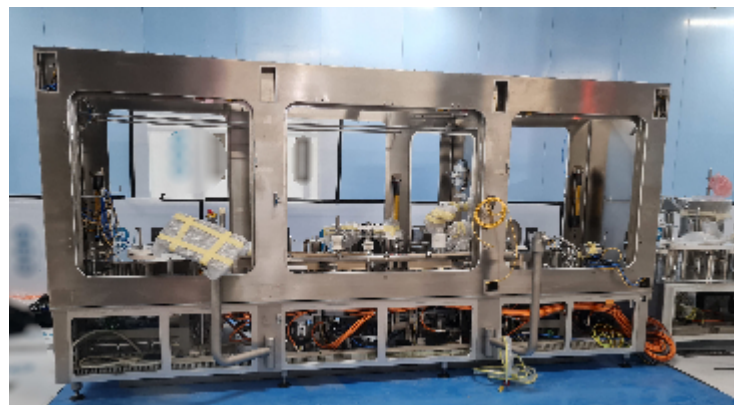

Riempitrici e Tappatrici / infialatrici Sterili BAUSCH ATG sotto isolatore

Immagini

INTIMAC S.R.L.
Via XXV Aprile, 8
21054 Fagnano Olona (VA) - Italia
Tel. +39 0331 1693557
email: inti@intisrl.it

Dettagli prodotto

Categoria:	Riempitrici e Tappatrici / infialatrici Sterili
Macchina:	ATG sotto isolatore
Codice macchina:	23-983
Costruttore:	Bausch
Anno di costruzione:	n/a

Descrizione

NUOVO Linea di riempimento liquidi Bausch ATG sotto isolatore. Mai usata. Pronto per essere spedito e installato ORA.

Con 12 mesi di garanzia + servizio di messa in funzione.

VELOCITÀ

2R - 9900/h (165p/m)

6R - 6600/ora (110p/m)

Pezzi di ricambio disponibili fino a: 30R - 30.000/ora

Bausch ATG - Linea di riempimento

- Macchina 1: Sacchetto, coperchio e rimozione della linea
- Macchina 2: Stazione di sbavatura
- Macchina 3: Tunnel leggero tipo PUV 411
- Macchina 4: Macchina per la deblattizzazione
- Macchina 5: Riempitrice e tappatrice tipo 534 - parti di ricambio disponibili 2R/6R
- Macchina 6: Crimpatrice tipo 551 - pezzi di ricambio disponibili 2R/6R
- Macchina 7: Macchina per il lavaggio delle lime esterne tipo 309 - parti di ricambio disponibili 2R/6R
- Macchina 8: Etichettatrice tipo 6034 (con scarico a doppia vaschetta)
- Macchina 9: Sistema di monitoraggio del vitale e del non vitale