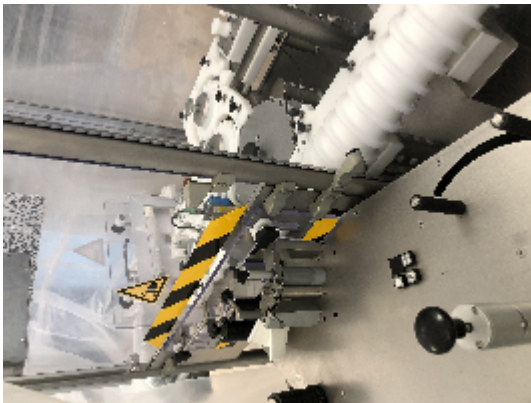

Riempitrici e Tappatrici / infialatrici Sterili BAUSCH ATG sotto isolatore

Immagini

INTIMAC S.R.L.
Via XXV Aprile, 8
21054 Fagnano Olona (VA) - Italia
Tel. +39 0331 1693557
email: inti@intisrl.it

Dettagli prodotto

Categoria:	Riempitrici e Tappatrici / infialatrici Sterili
Macchina:	ATG sotto isolatore
Codice macchina:	23-983
Costruttore:	Bausch
Anno di costruzione:	n/a

Descrizione

NUOVO Linea di riempimento liquidi Bausch ATG sotto isolatore. Mai usata. Pronto per essere spedito e installato ORA.

Con 12 mesi di garanzia + servizio di messa in funzione.

VELOCITÀ

2R - 9900/h (165p/m)

6R - 6600/ora (110p/m)

Pezzi di ricambio disponibili fino a: 30R - 30.000/ora

Bausch ATG - Linea di riempimento

- Macchina 1: Sacchetto, coperchio e rimozione della linea
- Macchina 2: Stazione di sbavatura
- Macchina 3: Tunnel leggero tipo PUV 411
- Macchina 4: Macchina per la deblattizzazione
- Macchina 5: Riempitrice e tappatrice tipo 534 - parti di ricambio disponibili 2R/6R
- Macchina 6: Crimpatrice tipo 551 - pezzi di ricambio disponibili 2R/6R
- Macchina 7: Macchina per il lavaggio delle lime esterne tipo 309 - parti di ricambio disponibili 2R/6R
- Macchina 8: Etichettatrice tipo 6034 (con scarico a doppia vaschetta)
- Macchina 9: Sistema di monitoraggio del vitale e del non vitale