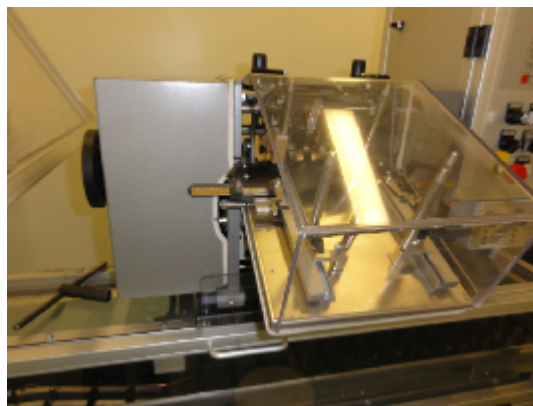

## Kartonierer/Kartonpacker Klöckner P4/200

### Fotos

## Angaben zum Produkt

<b>Kategorie:</b>	Kartonierer/Kartonpacker
<b>Maschine:</b>	P4/200
<b>Maschinencode:</b>	12-1163
<b>Maschinenhersteller:</b>	Klöckner
<b>Baujahr:</b>	1996

## Beschreibung

KLOCKNER P4/200 KARTONIERER MIT AUTOMATISCHER BLISTERZUFÜHRUNG IN LINIE MIT BLISTERMASCHINE