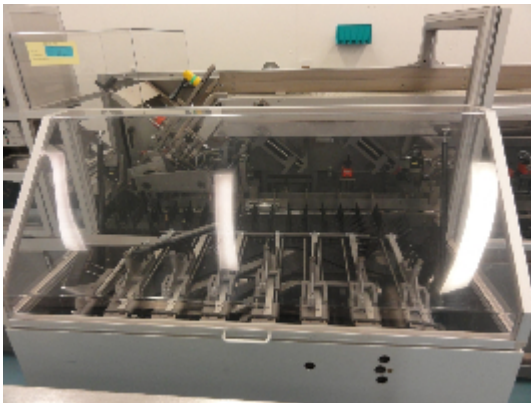

## Kartonierer/Kartonpacker Klöckner P4/200

### Fotos

## Angaben zum Produkt

<b>Kategorie:</b>	Kartonierer/Kartonpacker
<b>Maschine:</b>	P4/200
<b>Maschinencode:</b>	12-1163
<b>Maschinenhersteller:</b>	Klöckner
<b>Baujahr:</b>	1996

## Beschreibung

KLOCKNER P4/200 KARTONIERER MIT AUTOMATISCHER BLISTERZUFÜHRUNG IN LINIE MIT BLISTERMASCHINE