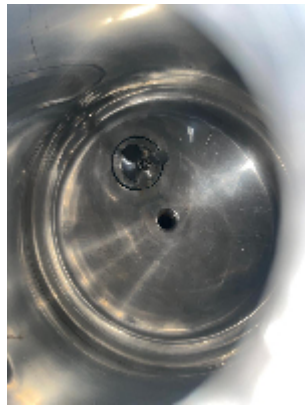

Dissolutore tecninox ISPE SL 1445/85/PR

Immagini

INTIMAC S.R.L.

Via XXV Aprile, 8
21054 Fagnano Olona (VA) - Italia
Tel. +39 0331 1693557
email: inti@intisrl.it

Dettagli prodotto

Categoria:	Dissolutore
Macchina:	ISPESL 1445/85/PR
Codice macchina:	22-474
Costruttore:	tecninox
Anno di costruzione:	1985

Descrizione

Dissolutore Montaliquidl TECNINOX 200 lt. Carrellato Modello ISPESL 1445/85/PR