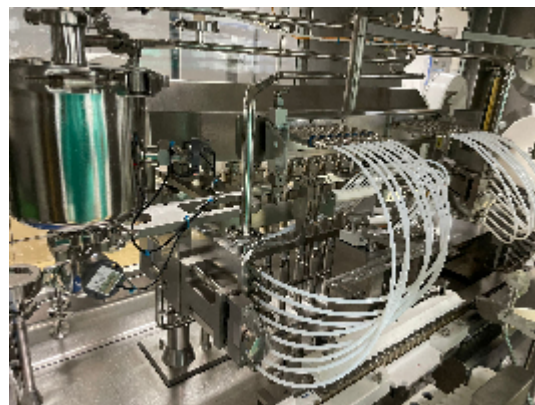

Steril Füll-und Verschließmaschinen BOSCH Komplettanlage für Ampulle Bosch 24.000 pro Stunde mit Isolator ab 2009

Fotos

Angaben zum Produkt

Kategorie:	Steril Füll-und Verschließmaschinen
Maschine:	Kompletтанlage für Ampulle Bosch 24.000 pro Stunde mit Isolator ab 2009
Maschinencode:	*23-1059/23-1060/23-1061*

INTIMAC S.R.L.

Via XXV Aprile, 8
21054 Fagnano Olona (VA) - Italia
Tel. +39 0331 1693557
email: inti@intisrl.it

Maschinenhersteller: BOSCH

Baujahr: n/a

Beschreibung

Komplettanlage für Ampulle Bosch 24.000 pro Stunde mit Isolator ab 2009 Bestehend aus :