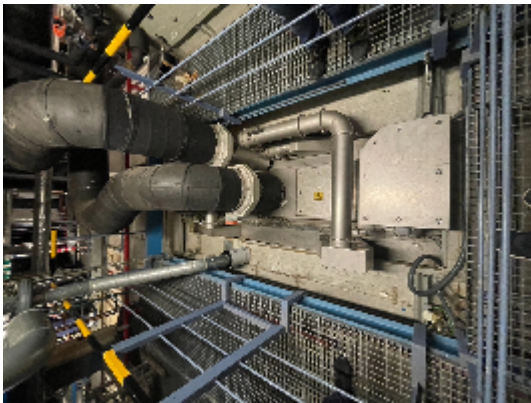

Steril Füll-und Verschließmaschinen BOSCH Komplettanlage für Ampulle Bosch 24.000 pro Stunde mit Isolator ab 2009

Fotos

Angaben zum Produkt

Kategorie:	Steril Füll-und Verschließmaschinen
Maschine:	Kompletтанlage für Ampulle Bosch 24.000 pro Stunde mit Isolator ab 2009
Maschinencode:	*23-1059/23-1060/23-1061*

INTIMAC S.R.L.

Via XXV Aprile, 8
21054 Fagnano Olona (VA) - Italia
Tel. +39 0331 1693557
email: inti@intisrl.it

Maschinenhersteller: BOSCH

Baujahr: n/a

Beschreibung

Komplettanlage für Ampulle Bosch 24.000 pro Stunde mit Isolator ab 2009 Bestehend aus :