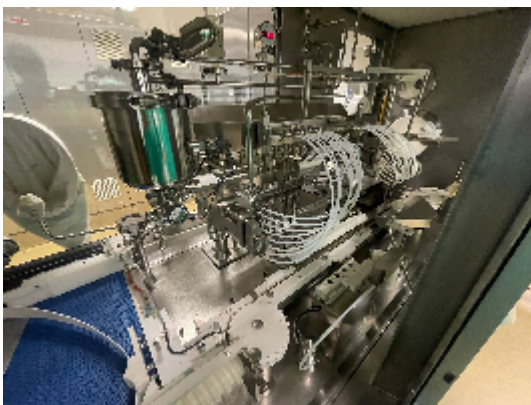

Steril Füll-und Verschließmaschinen BOSCH Komplettanlage für Ampulle Bosch 24.000 pro Stunde mit Isolator ab 2009

Fotos

Angaben zum Produkt

Kategorie:	Steril Füll-und Verschließmaschinen
Maschine:	Kompletтанlage für Ampulle Bosch 24.000 pro Stunde mit Isolator ab 2009
Maschinencode:	*23-1059/23-1060/23-1061*

INTIMAC S.R.L.

Via XXV Aprile, 8
21054 Fagnano Olona (VA) - Italia
Tel. +39 0331 1693557
email: inti@intisrl.it

Maschinenhersteller: BOSCH

Baujahr: n/a

Beschreibung

Komplettanlage für Ampulle Bosch 24.000 pro Stunde mit Isolator ab 2009 Bestehend aus :