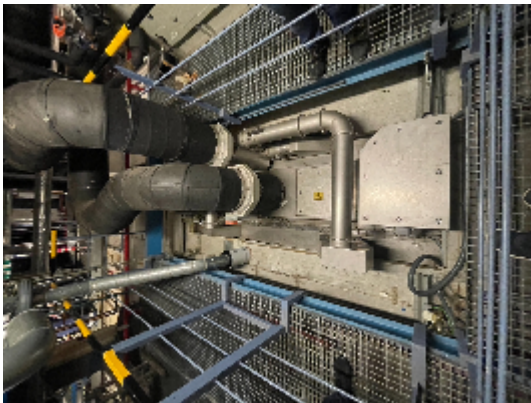

Llenadoras y Tapadoras para Inyectables BOSCH Línea completa para ampollas Bosch 24.000 por hora con Isolator desde 2009

Fotos

Detalles del producto

Categoría:	Llenadoras y Tapadoras para Inyectables
Machine:	Línea completa para ampollas Bosch 24.000 por hora con Isolator desde 2009
Machine code:	*23-1059/23-1060/23-1061*

INTIMAC S.R.L.

Via XXV Aprile, 8
21054 Fagnano Olona (VA) - Italia
Tel. +39 0331 1693557
email: inti@intisrl.it

Fabricante: BOSCH

Año de fabricación: n/a

Descripción

Línea completa para ampolla Bosch 24.000 por hora con aislador de 2009 Compuesto de: