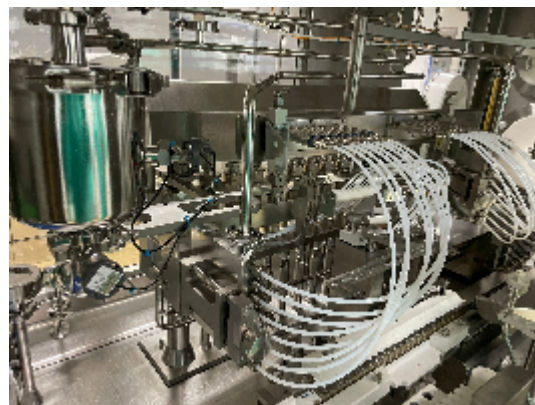

Llenadoras y Tapadoras para Inyectables BOSCH Línea completa para ampollas Bosch 24.000 por hora con Isolator desde 2009

Fotos

Detalles del producto

Categoría:	Llenadoras y Tapadoras para Inyectables
Machine:	Línea completa para ampollas Bosch 24.000 por hora con Isolator desde 2009
Machine code:	*23-1059/23-1060/23-1061*

INTIMAC S.R.L.

Via XXV Aprile, 8
21054 Fagnano Olona (VA) - Italia
Tel. +39 0331 1693557
email: inti@intisrl.it

Fabricante: BOSCH

Año de fabricación: n/a

Descripción

Línea completa para ampolla Bosch 24.000 por hora con aislador de 2009 Compuesto de: