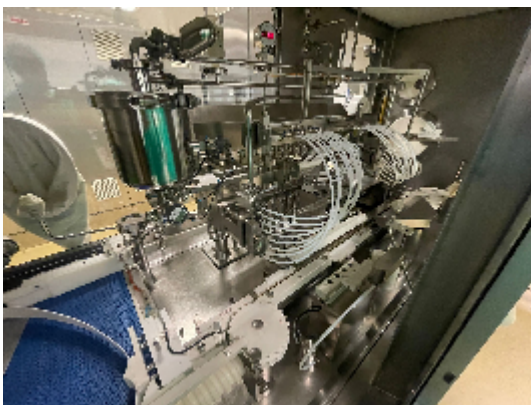

Llenadoras y Tapadoras para Inyectables BOSCH Línea completa para ampollas Bosch 24.000 por hora con Isolator desde 2009

Fotos

Detalles del producto

Categoría:	Llenadoras y Tapadoras para Inyectables
Machine:	Línea completa para ampollas Bosch 24.000 por hora con Isolator desde 2009
Machine code:	*23-1059/23-1060/23-1061*

INTIMAC S.R.L.

Via XXV Aprile, 8
21054 Fagnano Olona (VA) - Italia
Tel. +39 0331 1693557
email: inti@intisrl.it

Fabricante: BOSCH

Año de fabricación: n/a

Descripción

Línea completa para ampolla Bosch 24.000 por hora con aislador de 2009 Compuesto de: