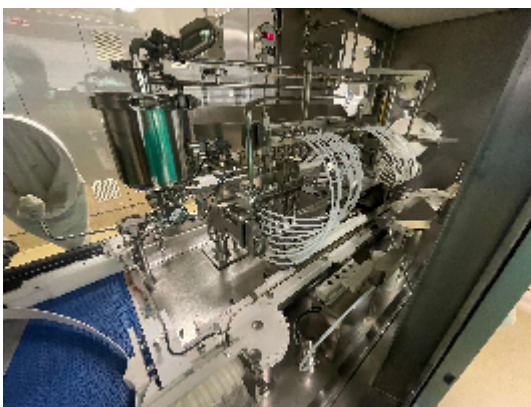

МАШИНЫ АСЕПТИЧЕСКОГО РОЗЛИВА И УКУПОРКИ BOSCH Полная линейка для ампул Bosch 24.000 в час с изолятором 2009 года

Фотографии

Детали продукта

категория:	МАШИНЫ АСЕПТИЧЕСКОГО РОЗЛИВА И УКУПОРКИ
машина:	Полная линейка для ампул Bosch 24.000 в час с изолятором 2009 года
Код оборудования:	*23-1059/23-1060/23-1061*

INTIMAC S.R.L.

Via XXV Aprile, 8
21054 Fagnano Olona (VA) - Italia
Tel. +39 0331 1693557
email: inti@intisrl.it

Сборка: BOSCH

Год сборки: n/a

описание

Полная линейка для ампул Bosch 24.000 в час с изолятором от 2009 Состоит из :