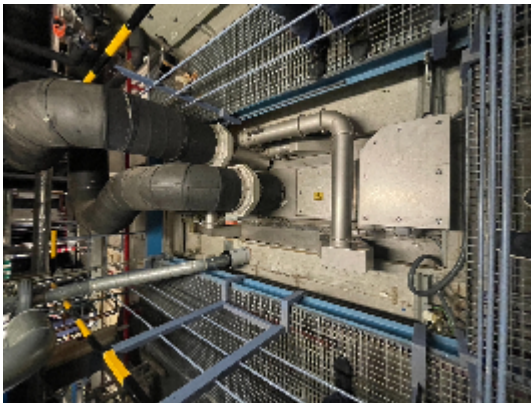

МАШИНЫ АСЕПТИЧЕСКОГО РОЗЛИВА И УКУПОРКИ BOSCH Полная линейка для ампул Bosch 24.000 в час с изолятором 2009 года

Фотографии

Детали продукта

категория:	МАШИНЫ АСЕПТИЧЕСКОГО РОЗЛИВА И УКУПОРКИ
машина:	Полная линейка для ампул Bosch 24.000 в час с изолятором 2009 года
Код оборудования:	*23-1059/23-1060/23-1061*

INTIMAC S.R.L.

Via XXV Aprile, 8
21054 Fagnano Olona (VA) - Italia
Tel. +39 0331 1693557
email: inti@intisrl.it

Сборка: BOSCH

Год сборки: n/a

описание

Полная линейка для ампул Bosch 24.000 в час с изолятором от 2009 Состоит из :