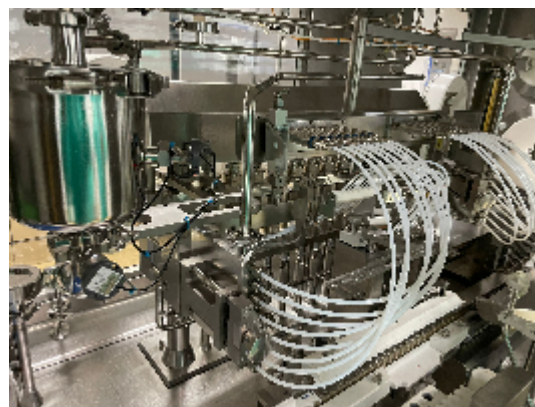

МАШИНЫ АСЕПТИЧЕСКОГО РОЗЛИВА И УКУПОРКИ BOSCH Полная линейка для ампул Bosch 24.000 в час с изолятором 2009 года

Фотографии

Детали продукта

категория:	МАШИНЫ АСЕПТИЧЕСКОГО РОЗЛИВА И УКУПОРКИ
машина:	Полная линейка для ампул Bosch 24.000 в час с изолятором 2009 года
Код оборудования:	*23-1059/23-1060/23-1061*

INTIMAC S.R.L.

Via XXV Aprile, 8
21054 Fagnano Olona (VA) - Italia
Tel. +39 0331 1693557
email: inti@intisrl.it

Сборка: BOSCH

Год сборки: n/a

описание

Полная линейка для ампул Bosch 24.000 в час с изолятором от 2009 Состоит из :