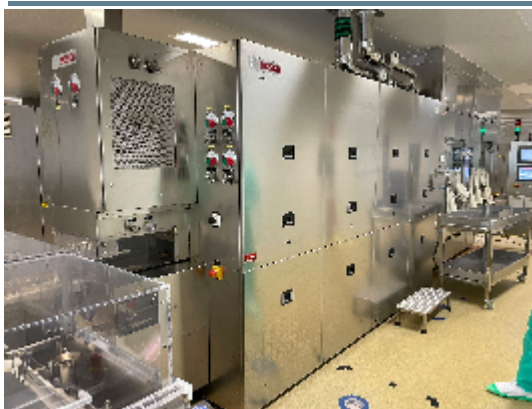

Riempitrici e Tappatrici / infialatrici Sterili BOSCH Linea completa per fiale Bosch 24.000 all'ora con Isolator dal 2009

Immagini

Dettagli prodotto

Categoria:	Riempitrici e Tappatrici / infialatrici Sterili
Macchina:	Linea completa per fiale Bosch 24.000 all'ora con Isolator dal 2009
Codice macchina:	*23-1059/23-1060/23-1061*

INTIMAC S.R.L.

Via XXV Aprile, 8
21054 Fagnano Olona (VA) - Italia
Tel. +39 0331 1693557
email: inti@intisrl.it

Costruttore: BOSCH

Anno di costruzione: n/a

Descrizione

Linea completa per fiale Bosch 24.000 all'ora con Isolator dal 2009 Composta da :

- 1) Riempitrice per fiale sotto isolatore
- 2) Forno di depirogenazione per fiale Bosch
- 3) Lavatrice a fiale con diversi cicli di lavaggio
- 4) Unità di trattamento aria