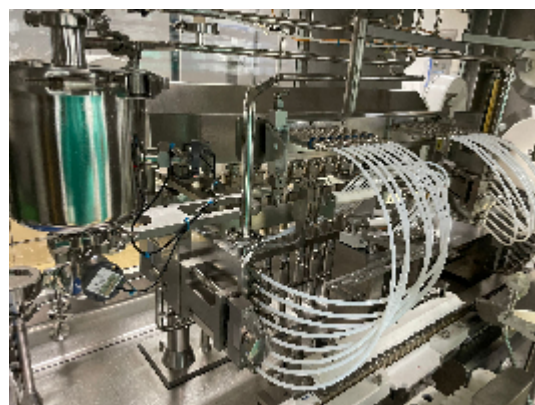

Riempitrici e Tappatrici / infialatrici Sterili BOSCH Linea completa per fiale Bosch 24.000 all'ora con Isolator dal 2009

Immagini

Dettagli prodotto

Categoria:	Riempitrici e Tappatrici / infialatrici Sterili
Macchina:	Linea completa per fiale Bosch 24.000 all'ora con Isolator dal 2009
Codice macchina:	*23-1059/23-1060/23-1061*

INTIMAC S.R.L.

Via XXV Aprile, 8
21054 Fagnano Olona (VA) - Italia
Tel. +39 0331 1693557
email: inti@intisrl.it

Costruttore: BOSCH

Anno di costruzione: n/a

Descrizione

Linea completa per fiale Bosch 24.000 all'ora con Isolator dal 2009 Composta da :