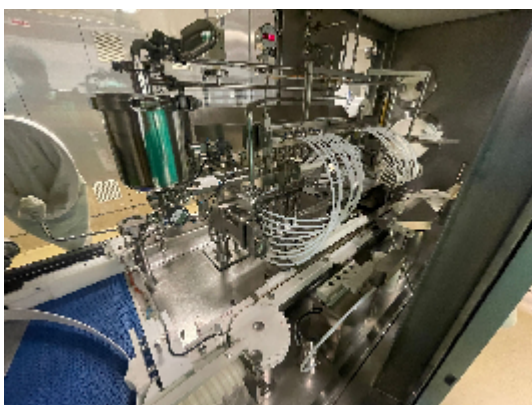

Riempitrici e Tappatrici / infialatrici Sterili BOSCH Linea completa per fiale Bosch 24.000 all'ora con Isolator dal 2009

Immagini

Dettagli prodotto

Categoria:	Riempitrici e Tappatrici / infialatrici Sterili
Macchina:	Linea completa per fiale Bosch 24.000 all'ora con Isolator dal 2009
Codice macchina:	*23-1059/23-1060/23-1061*

INTIMAC S.R.L.

Via XXV Aprile, 8
21054 Fagnano Olona (VA) - Italia
Tel. +39 0331 1693557
email: inti@intisrl.it

Costruttore: BOSCH

Anno di costruzione: n/a

Descrizione

Linea completa per fiale Bosch 24.000 all'ora con Isolator dal 2009 Composta da :

- 1) Riempitrice per fiale sotto isolatore
- 2) Forno di depirogenazione per fiale Bosch
- 3) Lavatrice a fiale con diversi cicli di lavaggio
- 4) Unità di trattamento aria