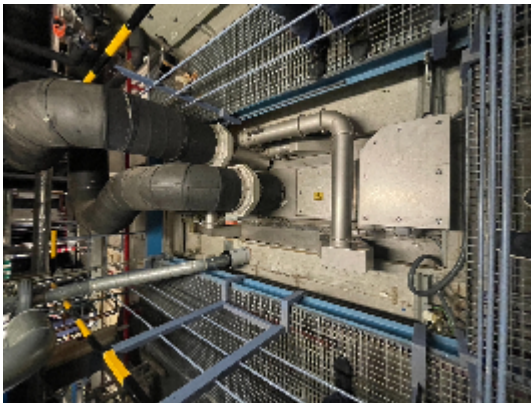

Riempitrici e Tappatrici / infialatrici Sterili BOSCH Linea completa per fiale Bosch 24.000 all'ora con Isolator dal 2009

Immagini

Dettagli prodotto

Categoria:	Riempitrici e Tappatrici / infialatrici Sterili
Macchina:	Linea completa per fiale Bosch 24.000 all'ora con Isolator dal 2009
Codice macchina:	*23-1059/23-1060/23-1061*

INTIMAC S.R.L.

Via XXV Aprile, 8
21054 Fagnano Olona (VA) - Italia
Tel. +39 0331 1693557
email: inti@intisrl.it

Costruttore: BOSCH

Anno di costruzione: n/a

Descrizione

Linea completa per fiale Bosch 24.000 all'ora con Isolator dal 2009 Composta da :

- 1) Riempitrice per fiale sotto isolatore
- 2) Forno di depirogenazione per fiale Bosch
- 3) Lavatrice a fiale con diversi cicli di lavaggio
- 4) Unità di trattamento aria