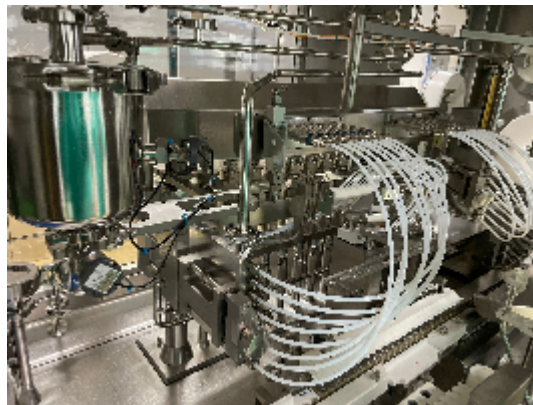

Lineas Completas BOSCH Línea completa para ampollas Bosch 24.000 por hora con Isolator desde 2009

Fotos

Detalles del producto

Categoría:	Lineas Completas
Machine:	Línea completa para ampollas Bosch 24.000 por hora con Isolator desde 2009
Machine code:	23-1059/23-1060/23-1061
Fabricante:	BOSCH
Año de fabricación:	2009

Descripción

Línea completa para ampolla Bosch 24.000 por hora con aislador de 2009 Compuesto de:

- 1) Relleno de ampollas en aislador
- 2) Horno de depyrogenation para ampollas Bosch
- 3) Lavadora de ampollas con diferentes ciclos de lavado
- 4) Unidad de tratamiento de aire