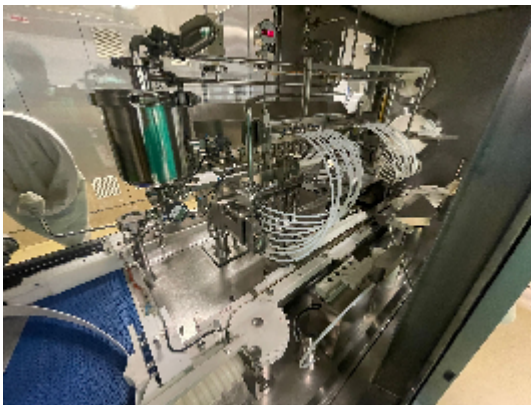

Lineas Completas BOSCH Línea completa para ampollas Bosch 24.000 por hora con Isolator desde 2009

Fotos

Detalles del producto

Categoría:	Lineas Completas
Machine:	Línea completa para ampollas Bosch 24.000 por hora con Isolator desde 2009
Machine code:	23-1059/23-1060/23-1061
Fabricante:	BOSCH
Año de fabricación:	2009

Descripción

Línea completa para ampolla Bosch 24.000 por hora con aislador de 2009 Compuesto de:

- 1) Relleno de ampollas en aislador
- 2) Horno de depyrogenation para ampollas Bosch
- 3) Lavadora de ampollas con diferentes ciclos de lavado
- 4) Unidad de tratamiento de aire