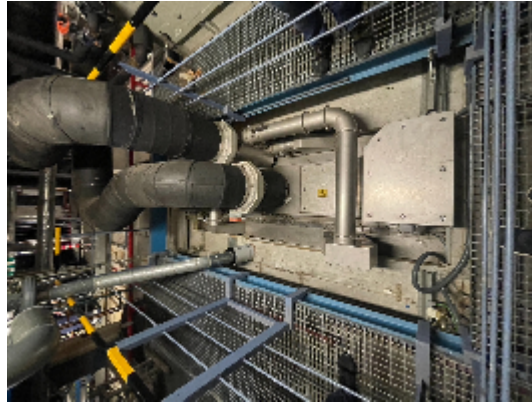

Lineas Completas BOSCH Línea completa para ampollas Bosch 24.000 por hora con Isolator desde 2009

Fotos

Detalles del producto

Categoría:	Lineas Completas
Machine:	Línea completa para ampollas Bosch 24.000 por hora con Isolator desde 2009
Machine code:	23-1059/23-1060/23-1061
Fabricante:	BOSCH
Año de fabricación:	2009

Descripción

Línea completa para ampolla Bosch 24.000 por hora con aislador de 2009 Compuesto de:

- 1) Relleno de ampollas en aislador
- 2) Horno de depyrogenation para ampollas Bosch
- 3) Lavadora de ampollas con diferentes ciclos de lavado
- 4) Unidad de tratamiento de aire