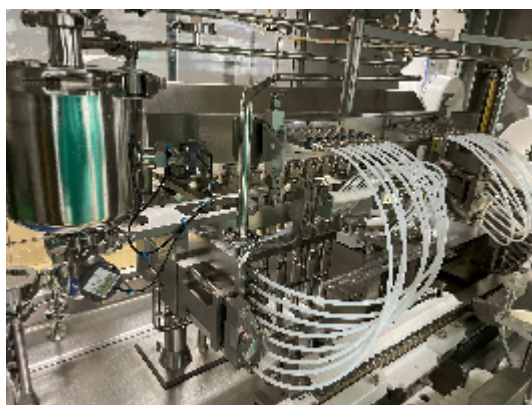

КОМПЛЕКСНЫЕ ЛИНИИ BOSCH Полная линейка для ампул Bosch 24.000 в час с изолятором 2009 года

Фотографии

Детали продукта

категория:	КОМПЛЕКСНЫЕ ЛИНИИ
машина:	Полная линейка для ампул Bosch 24.000 в час с изолятором 2009 года
Код оборудования:	23-1059/23-1060/23-1061
Сборка:	BOSCH
Год сборки:	2009

описание

Полная линейка для ампул Bosch 24.000 в час с изолятором от 2009 Состоит из :

- 1) Наполнитель ампулы в изоляторе
- 2) Деаэрация овен для ампул Бош
- 3) Стиральная машина с различными моющими кружками
- 4) Блок обработки воздуха