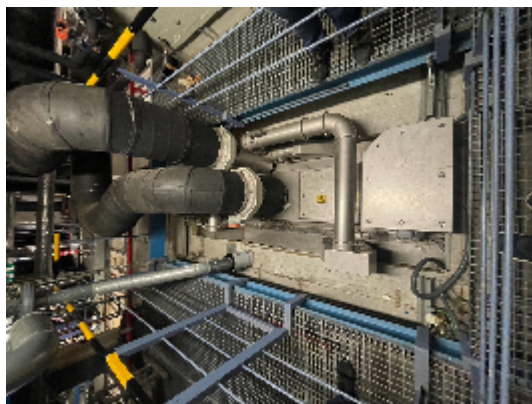

КОМПЛЕКСНЫЕ ЛИНИИ BOSCH Полная линейка для ампул Bosch 24.000 в час с изолятором 2009 года

Фотографии

Детали продукта

категория:	КОМПЛЕКСНЫЕ ЛИНИИ
машина:	Полная линейка для ампул Bosch 24.000 в час с изолятором 2009 года
Код оборудования:	23-1059/23-1060/23-1061
Сборка:	BOSCH
Год сборки:	2009

описание

Полная линейка для ампул Bosch 24.000 в час с изолятором от 2009 Состоит из :

- 1) Наполнитель ампулы в изоляторе
- 2) Деаэрация овен для ампул Бош
- 3) Стиральная машина с различными моющими кружками
- 4) Блок обработки воздуха