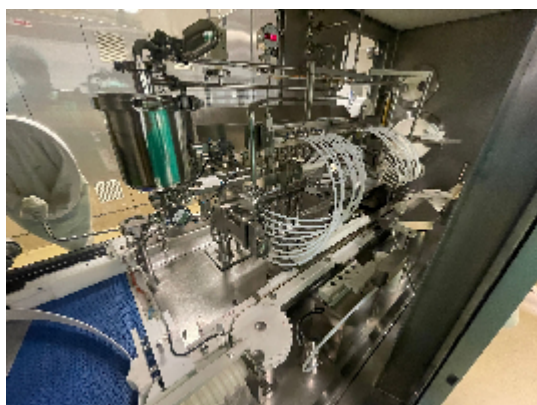

КОМПЛЕКСНЫЕ ЛИНИИ BOSCH Полная линейка для ампул Bosch 24.000 в час с изолятором 2009 года

Фотографии

Детали продукта

категория:	КОМПЛЕКСНЫЕ ЛИНИИ
машина:	Полная линейка для ампул Bosch 24.000 в час с изолятором 2009 года
Код оборудования:	23-1059/23-1060/23-1061
Сборка:	BOSCH
Год сборки:	2009

описание

Полная линейка для ампул Bosch 24.000 в час с изолятором от 2009 Состоит из :

- 1) Наполнитель ампулы в изоляторе
- 2) Деаэрация овен для ампул Бош
- 3) Стиральная машина с различными моющими кружками
- 4) Блок обработки воздуха