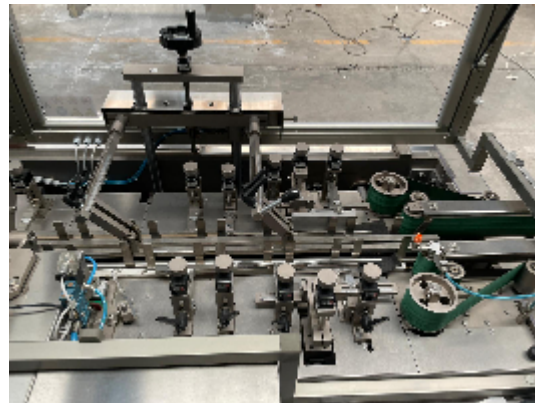

## Estuchadoras/Empaquetadoras TGM BOX 90

### Fotos

## Detalles del producto

<b>Categoría:</b>	Estuchadoras/Empaquetadoras
<b>Machine:</b>	BOX 90
<b>Machine code:</b>	23-1130
<b>Fabricante:</b>	TGM
<b>Año de fabricación:</b>	2019

## Descripción

Cartoneros horizontales y verticales automáticos de movimiento intermitente y continuo  
Para una producción media-alta.  
Movimiento alterno, equipado con numerosos opcionales incluyendo folleto de inserción.