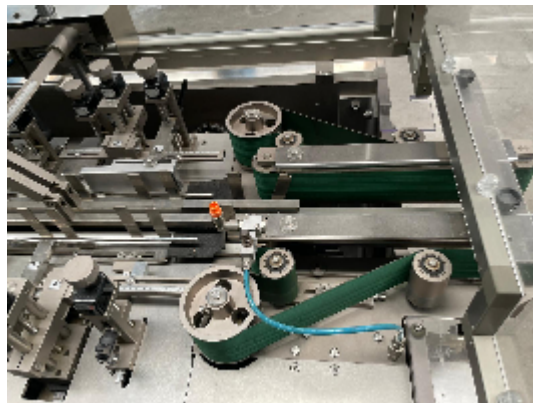

## Estuchadoras/Empaquetadoras TGM BOX 90

### Fotos

## Detalles del producto

<b>Categoría:</b>	Estuchadoras/Empaquetadoras
<b>Machine:</b>	BOX 90
<b>Machine code:</b>	23-1130
<b>Fabricante:</b>	TGM
<b>Año de fabricación:</b>	2019

## Descripción

Cartoneros horizontales y verticales automáticos de movimiento intermitente y continuo  
Para una producción media-alta.  
Movimiento alterno, equipado con numerosos opcionales incluyendo folleto de inserción.