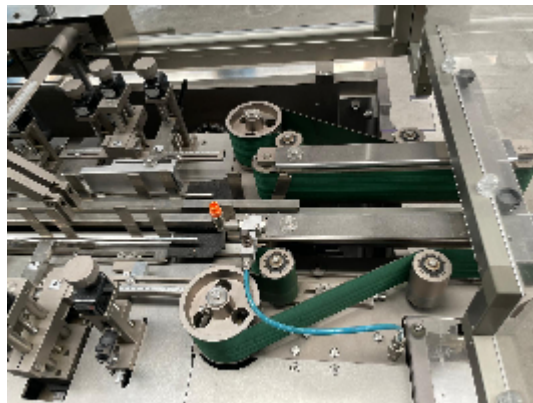

## КАРТонируЮЩИЕ МАШИНЫ/Обертывания TGM BOX 90

### Фотографии

## Детали продукта

<b>категория:</b>	КАРТОНИРУЮЩИЕ МАШИНЫ/Обертывания
<b>машина:</b>	BOX 90
<b>Код оборудования:</b>	23-1130
<b>Сборка:</b>	TGM
<b>Год сборки:</b>	2019

## описание

Автоматические переменные и непрерывные горизонтальные и вертикальные картографы  
Для среднего и высокого производства.  
Чередующееся движение, оснащенное множеством опционов, включая вставку листовки.