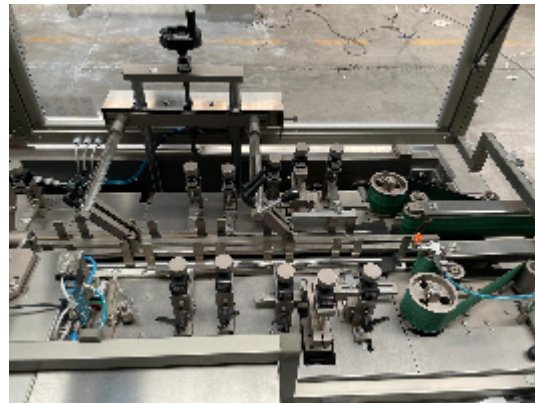

## КАРТонируЮЩИЕ МАШИНЫ/Обертывания TGM BOX 90

### Фотографии

## Детали продукта

<b>категория:</b>	КАРТОНИРУЮЩИЕ МАШИНЫ/Обертывания
<b>машина:</b>	BOX 90
<b>Код оборудования:</b>	23-1130
<b>Сборка:</b>	TGM
<b>Год сборки:</b>	2019