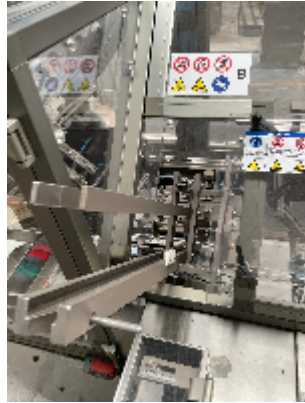

Astucciatrici/Incartonatrici TGM BOX 90

Immagini

Dettagli prodotto

Categoria:	Astuciatrici/Incartonatrici
Macchina:	BOX 90
Codice macchina:	23-1130
Costruttore:	TGM
Anno di costruzione:	2019

Descrizione

Astuciatrice orizzontale e verticale a movimento continuo e intermittente automatiche
Per produzioni medio-alte.
Movimento alternato, dotato di numerosi optional compreso l'inserzione volantino.