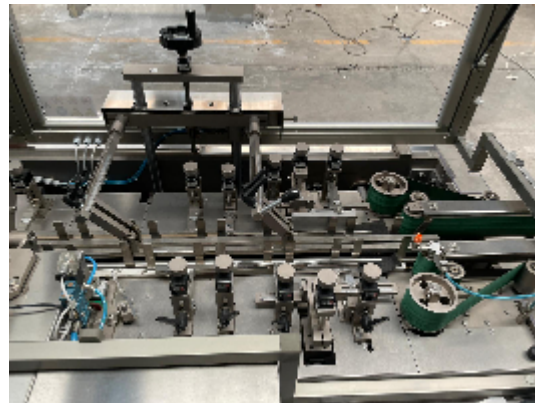

Astucciatrici/Incartonatrici TGM BOX 90

Immagini

Dettagli prodotto

Categoria:	Astuciatrici/Incartonatrici
Macchina:	BOX 90
Codice macchina:	23-1130
Costruttore:	TGM
Anno di costruzione:	2019

Descrizione

Astuciatrice orizzontale e verticale a movimento continuo e intermittente automatiche
Per produzioni medio-alte.
Movimento alternato, dotato di numerosi optional compreso l'inserzione volantino.