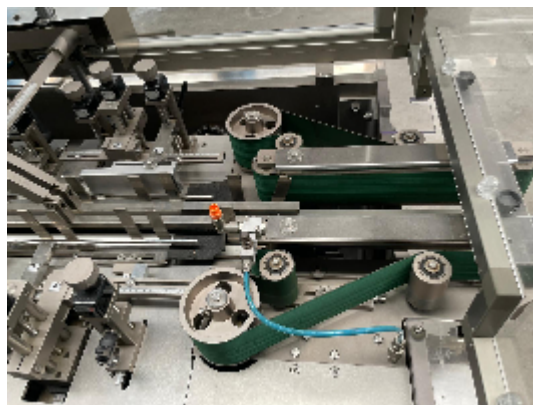

Astucciatrici/Incartonatrici TGM BOX 90

Immagini

Dettagli prodotto

Categoria:	Astuciatrici/Incartonatrici
Macchina:	BOX 90
Codice macchina:	23-1130
Costruttore:	TGM
Anno di costruzione:	2019

Descrizione

Astuciatrice orizzontale e verticale a movimento continuo e intermittente automatiche
Per produzioni medio-alte.
Movimento alternato, dotato di numerosi optional compreso l'inserzione volantino.