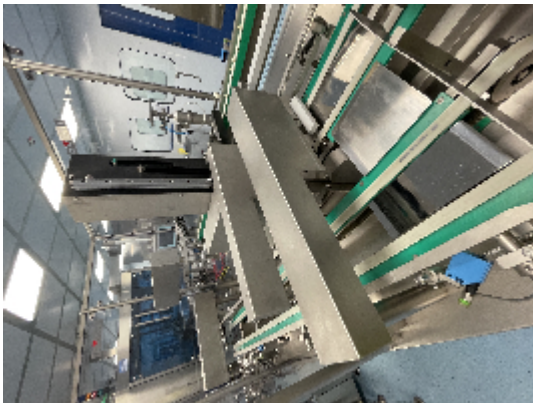

INTIMAC S.R.L.
Via XXV Aprile, 8
21054 Fagnano Olona (VA) - Italia
Tel. +39 0331 1693557
email: inti@intisrl.it