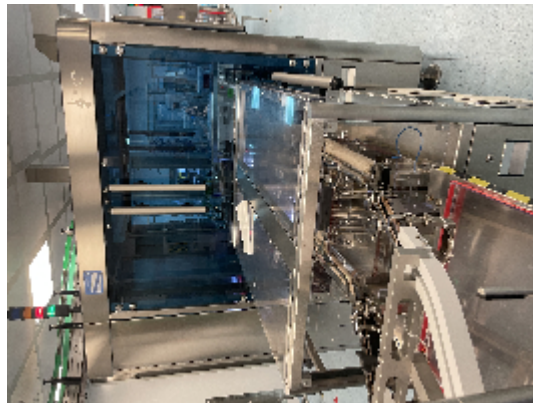

INTIMAC S.R.L.
Via XXV Aprile, 8
21054 Fagnano Olona (VA) - Italia
Tel. +39 0331 1693557
email: inti@intisrl.it