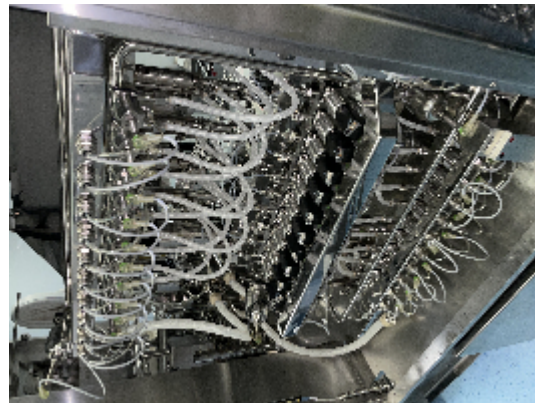

INTIMAC S.R.L.
Via XXV Aprile, 8
21054 Fagnano Olona (VA) - Italia
Tel. +39 0331 1693557
email: inti@intisrl.it