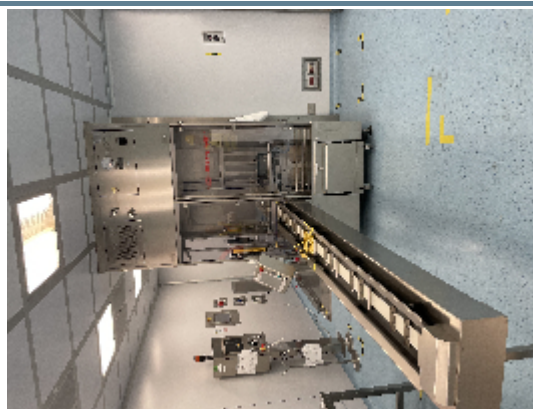

КОМПЛЕКСНЫЕ ЛИНИИ ОРТИМА ЛИНИЯ ПОЛНОГО ЗАПОЛНЕНИЯ ШПРИЦА ОПТИМАЛЬНАЯ ГРУППЫ

Фотографии