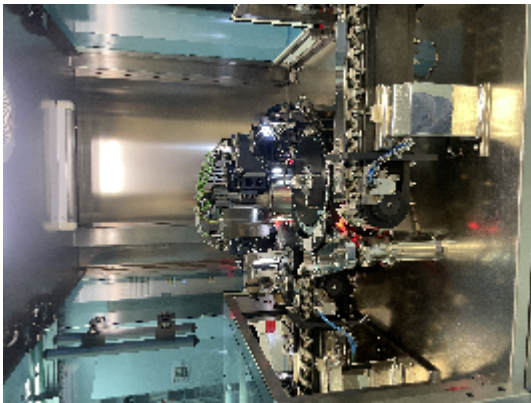

INTIMAC S.R.L.
Via XXV Aprile, 8
21054 Fagnano Olona (VA) - Italia
Tel. +39 0331 1693557
email: inti@intisrl.it