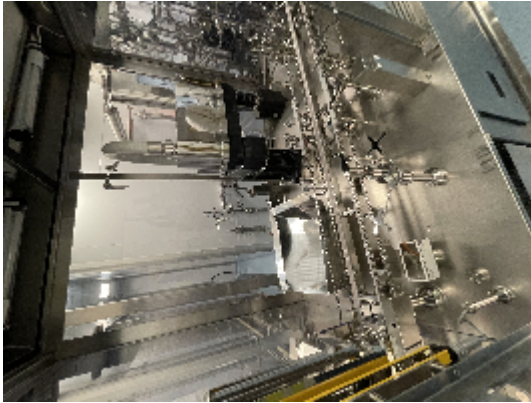

INTIMAC S.R.L.
Via XXV Aprile, 8
21054 Fagnano Olona (VA) - Italia
Tel. +39 0331 1693557
email: inti@intisrl.it