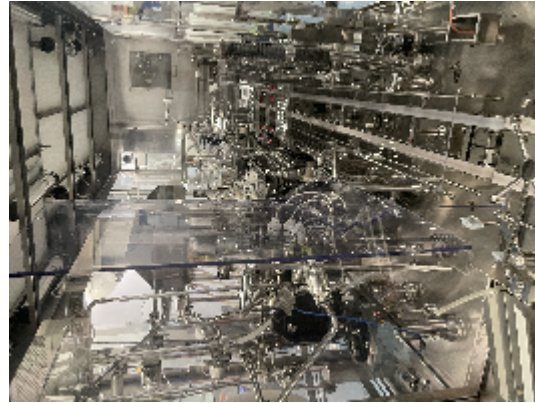

INTIMAC S.R.L.
Via XXV Aprile, 8
21054 Fagnano Olona (VA) - Italia
Tel. +39 0331 1693557
email: inti@intisrl.it