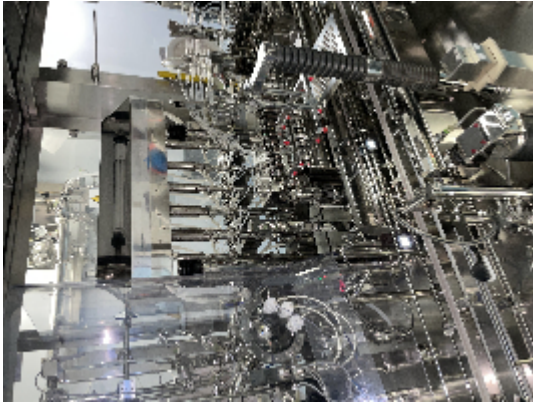

INTIMAC S.R.L.
Via XXV Aprile, 8
21054 Fagnano Olona (VA) - Italia
Tel. +39 0331 1693557
email: inti@intisrl.it