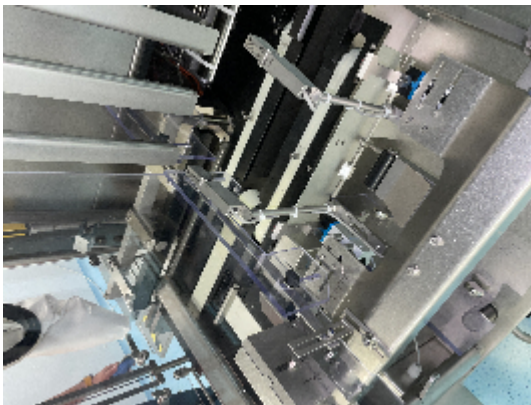

КОМПЛЕКСНЫЕ ЛИНИИ ОРТИМА ЛИНИЯ ПОЛНОГО ЗАПОЛНЕНИЯ ШПРИЦА ОПТИМАЛЬНАЯ ГРУППЫ

Фотографии