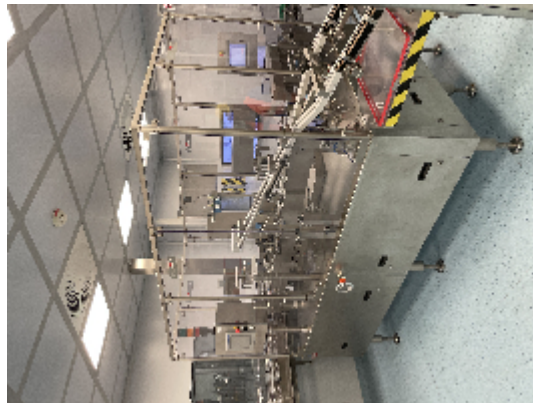

INTIMAC S.R.L.
Via XXV Aprile, 8
21054 Fagnano Olona (VA) - Italia
Tel. +39 0331 1693557
email: inti@intisrl.it