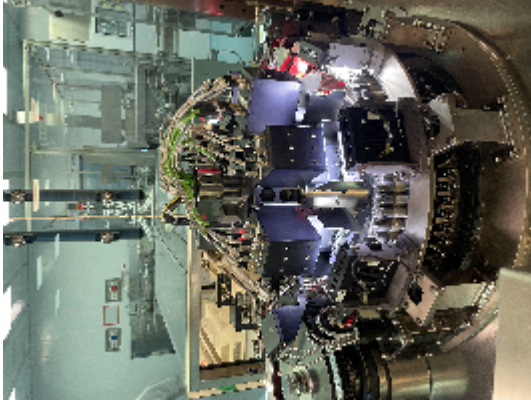

INTIMAC S.R.L.
Via XXV Aprile, 8
21054 Fagnano Olona (VA) - Italia
Tel. +39 0331 1693557
email: inti@intisrl.it