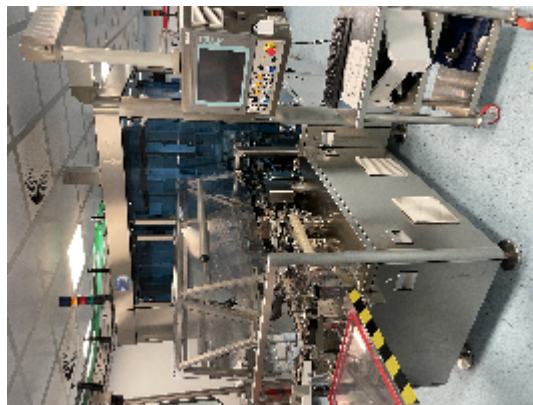

INTIMAC S.R.L.
Via XXV Aprile, 8
21054 Fagnano Olona (VA) - Italia
Tel. +39 0331 1693557
email: inti@intisrl.it