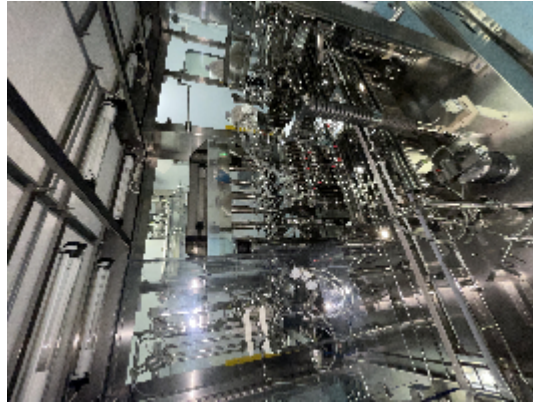

INTIMAC S.R.L.
Via XXV Aprile, 8
21054 Fagnano Olona (VA) - Italia
Tel. +39 0331 1693557
email: inti@intisrl.it