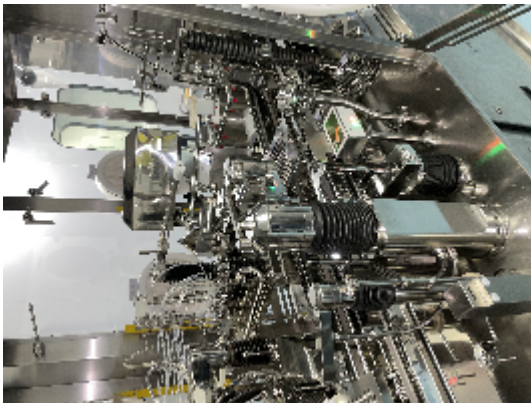

INTIMAC S.R.L.
Via XXV Aprile, 8
21054 Fagnano Olona (VA) - Italia
Tel. +39 0331 1693557
email: inti@intisrl.it