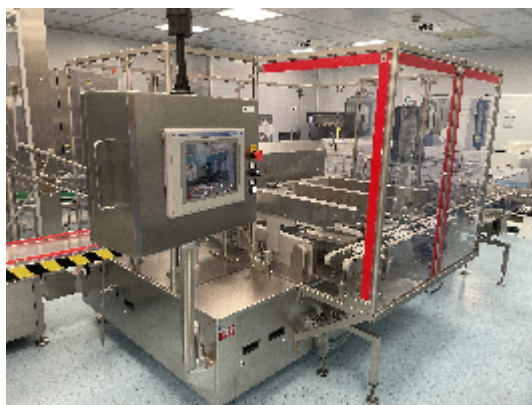

INTIMAC S.R.L.
Via XXV Aprile, 8
21054 Fagnano Olona (VA) - Italia
Tel. +39 0331 1693557
email: inti@intisrl.it

Детали продукта

категория:	КОМПЛЕКСНЫЕ ЛИНИИ
машина:	ЛИНИЯ ПОЛНОГО ЗАПОЛНЕНИЯ ШПРИЦА ОПТИМАЛЬНАЯ ГРУППЫ
Код оборудования:	23-1129