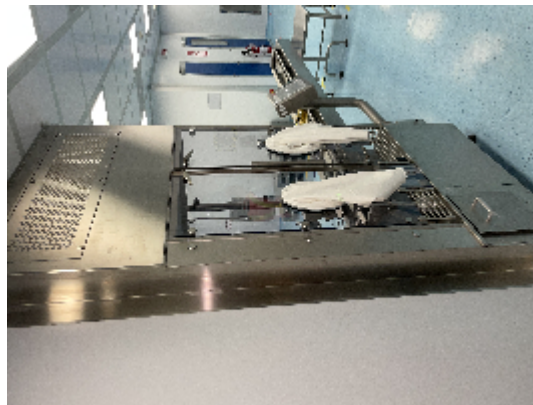

КОМПЛЕКСНЫЕ ЛИНИИ ОРТИМА ЛИНИЯ ПОЛНОГО ЗАПОЛНЕНИЯ ШПРИЦА ОПТИМАЛЬНАЯ ГРУППЫ

Фотографии