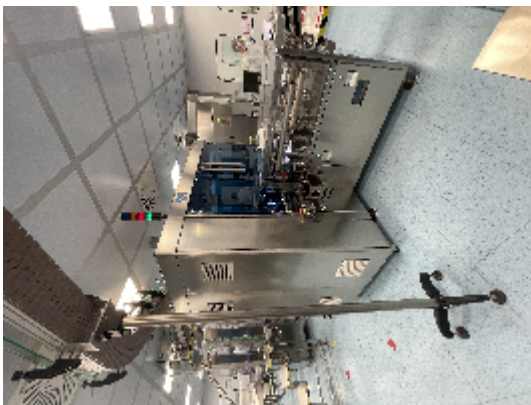

INTIMAC S.R.L.
Via XXV Aprile, 8
21054 Fagnano Olona (VA) - Italia
Tel. +39 0331 1693557
email: inti@intisrl.it