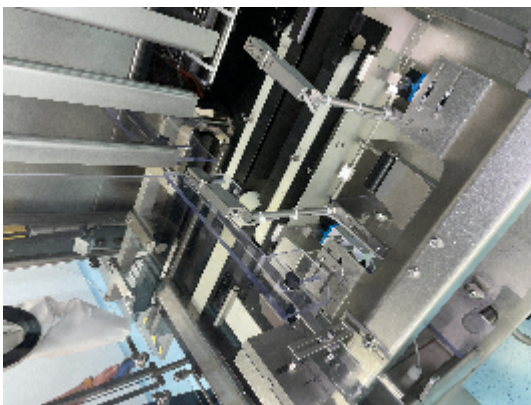

КОМПЛЕКСНЫЕ ЛИНИИ ОРТИМА ЛИНИЯ ПОЛНОГО ЗАПОЛНЕНИЯ ШПРИЦА ОПТИМАЛЬНАЯ ГРУППЫ

Фотографии