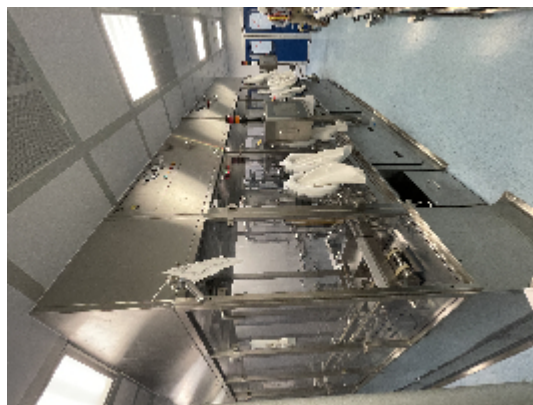

КОМПЛЕКСНЫЕ ЛИНИИ ОРТИМА ЛИНИЯ ПОЛНОГО ЗАПОЛНЕНИЯ ШПРИЦА ОПТИМАЛЬНАЯ ГРУППЫ

Фотографии