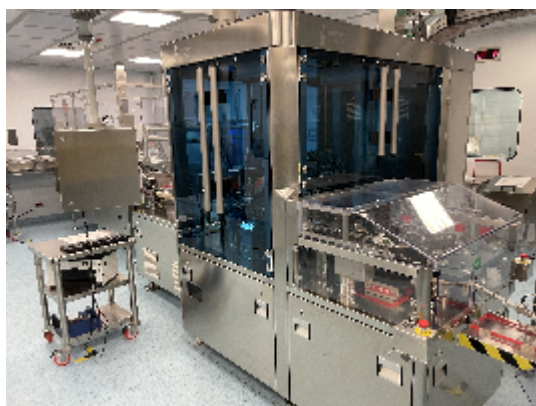

INTIMAC S.R.L.
Via XXV Aprile, 8
21054 Fagnano Olona (VA) - Italia
Tel. +39 0331 1693557
email: inti@intisrl.it

Детали продукта

категория:	КОМПЛЕКСНЫЕ ЛИНИИ
машина:	ЛИНИЯ ПОЛНОГО ЗАПОЛНЕНИЯ ШПРИЦА ОПТИМАЛЬНАЯ ГРУППЫ
Код оборудования:	23-1129