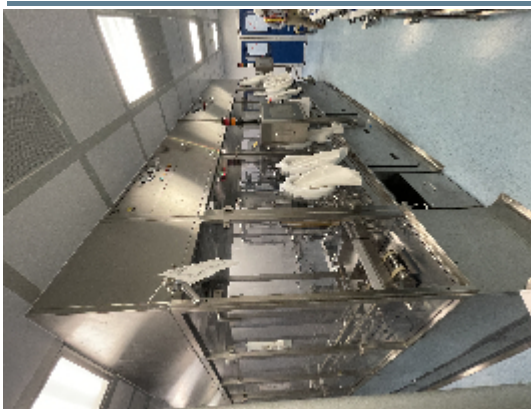

КОМПЛЕКСНЫЕ ЛИНИИ ОРТИМА ЛИНИЯ ПОЛНОГО ЗАПОЛНЕНИЯ ШПРИЦА ОПТИМАЛЬНАЯ ГРУППЫ

Фотографии