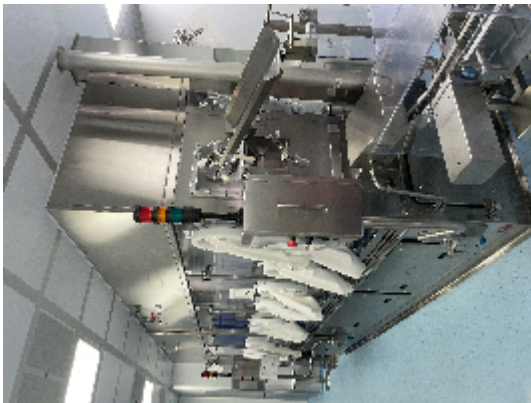

INTIMAC S.R.L.
Via XXV Aprile, 8
21054 Fagnano Olona (VA) - Italia
Tel. +39 0331 1693557
email: inti@intisrl.it