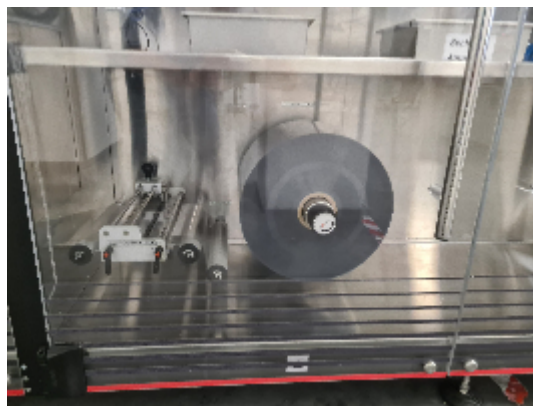

Blistermaschinen IMA -PG C102

Fotos