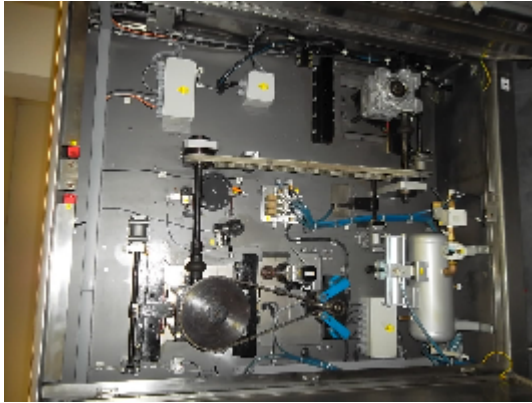

## Angaben zum Produkt

<b>Kategorie:</b>	Blistermaschinen
<b>Maschine:</b>	-PG C102
<b>Maschinencode:</b>	23-1122
<b>Maschinenhersteller:</b>	IMA
<b>Baujahr:</b>	2018

## Beschreibung

C102 ist ideal für die Herstellung von Schalen mit automatischer Produktzuführung, für die Verpackung von Spritzen, Ampullen, Fläschchen, kleinen kosmetischen Produkten, festen Formen usw.  
Extrem einfach zu bedienen auch für angelernte Bediener.