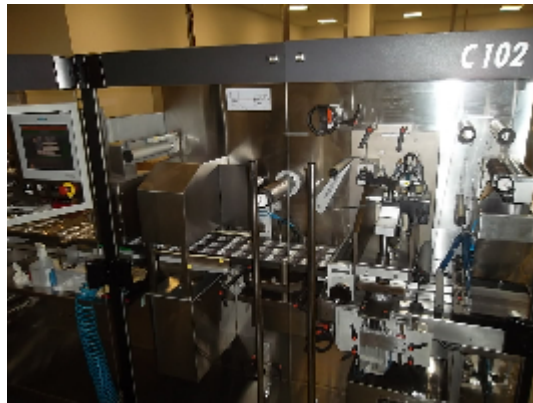

## Blistermaschinen IMA -PG C102

## Angaben zum Produkt

<b>Kategorie:</b>	Blistermaschinen
<b>Maschine:</b>	-PG C102
<b>Maschinencode:</b>	23-1122
<b>Maschinenhersteller:</b>	IMA
<b>Baujahr:</b>	2018

## Beschreibung

C102 ist ideal für die Herstellung von Schalen mit automatischer Produktzuführung, für die Verpackung von Spritzen, Ampullen, Fläschchen, kleinen kosmetischen Produkten, festen Formen usw.  
Extrem einfach zu bedienen auch für angelernte Bediener.