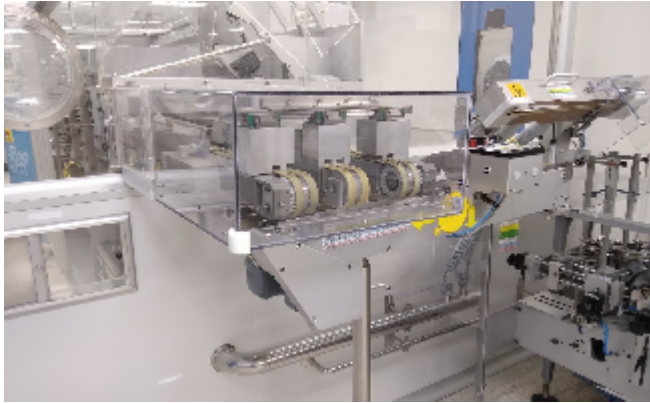

## Blistermaschinen Uhlmann Blisteranlage für Blister Alu/Alu Uhlmann 1030 mit Kartonierer Uhlmann C130

### Fotos

## Angaben zum Produkt

<b>Kategorie:</b>	Blistermaschinen
<b>Maschine:</b>	Blisteranlage für Blister Alu/Alu Uhlmann 1030 mit Kartonierer Uhlmann C130
<b>Maschinencode:</b>	23-1121/b
<b>Maschinenhersteller:</b>	Uhlmann
<b>Baujahr:</b>	n/a

## Beschreibung

Blisteranlage für Blister Alu/Alu Uhlmann 1030 mit Kartonierer Uhlmann C130

JAHR 2000/ 2003

Blisterlinie für Blister Alu/Alu besteht aus:

- 1) Blisterpacker Uhlmann 1030, Baujahr 2000  
Leistung: max. 600 Blister/ min  
Formatbereich: Index x Breite max.144 x 255 mm  
Ausgestattet mit caméra Visiochrom HR20, Baujahr 2011
- 2) Kartoniermaschine Uhlmann C130, Baujahr 2003  
Maximale Kartongröße (A x B x H): 100 x 85 x 150 mm  
Leistung: max. 150 Kartons/ min  
Wenige Ersatzteile einschließlich mit der Linie