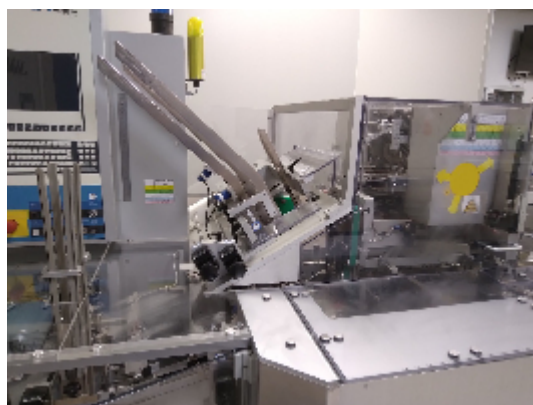

## Blistermaschinen Uhlmann Blisteranlage für Blister Alu/Alu Uhlmann 1030 mit Kartonierer Uhlmann C130

### Fotos

## Angaben zum Produkt

<b>Kategorie:</b>	Blistermaschinen
<b>Maschine:</b>	Blisteranlage für Blister Alu/Alu Uhlmann 1030 mit Kartonierer Uhlmann C130
<b>Maschinencode:</b>	23-1121/b
<b>Maschinenhersteller:</b>	Uhlmann
<b>Baujahr:</b>	n/a

## Beschreibung

Blisteranlage für Blister Alu/Alu Uhlmann 1030 mit Kartonierer Uhlmann C130

JAHR 2000/ 2003

Blisterlinie für Blister Alu/Alu besteht aus:

- 1) Blisterpacker Uhlmann 1030, Baujahr 2000  
Leistung: max. 600 Blister/ min  
Formatbereich: Index x Breite max.144 x 255 mm  
Ausgestattet mit caméra Visiochrom HR20, Baujahr 2011
- 2) Kartoniermaschine Uhlmann C130, Baujahr 2003  
Maximale Kartongröße (A x B x H): 100 x 85 x 150 mm  
Leistung: max. 150 Kartons/ min  
Wenige Ersatzteile einschließlich mit der Linie