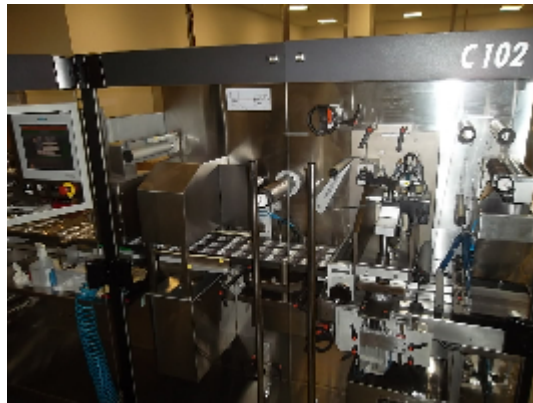

## Blisteratrici IMA -PG C102

## Dettagli prodotto

<b>Categoria:</b>	Blisteratrici
<b>Macchina:</b>	-PG C102
<b>Codice macchina:</b>	23-1122
<b>Costruttore:</b>	IMA
<b>Anno di costruzione:</b>	2018

## Descrizione

C102 è ideale per la produzione di blister con alimentazione automatica del prodotto, per il confezionamento di siringhe, fiale, fiale, piccoli prodotti cosmetici, forme solide ecc.  
Estremamente semplice da usare anche per operatori semi-specializzati.