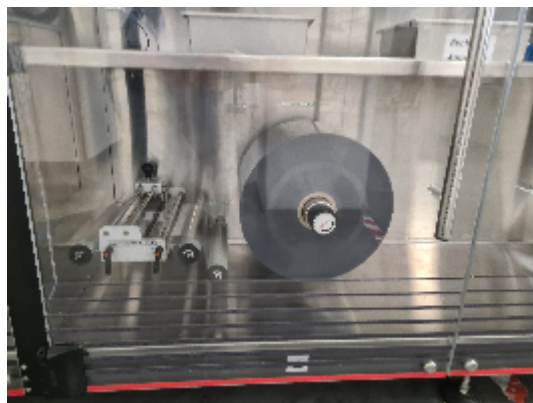

Blisteratrici IMA -PG C102

Immagini