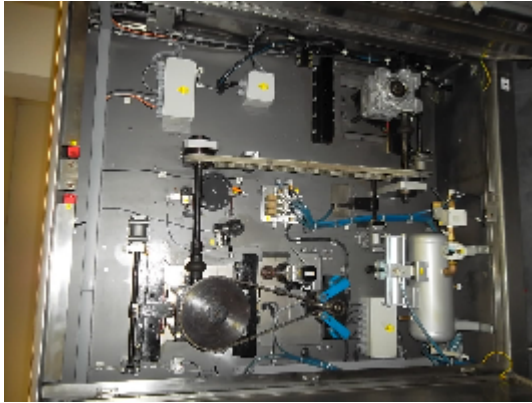

## Dettagli prodotto

<b>Categoria:</b>	Blisteratrici
<b>Macchina:</b>	-PG C102
<b>Codice macchina:</b>	23-1122
<b>Costruttore:</b>	IMA
<b>Anno di costruzione:</b>	2018

## Descrizione

C102 è ideale per la produzione di blister con alimentazione automatica del prodotto, per il confezionamento di siringhe, fiale, fiale, piccoli prodotti cosmetici, forme solide ecc.  
Estremamente semplice da usare anche per operatori semi-specializzati.