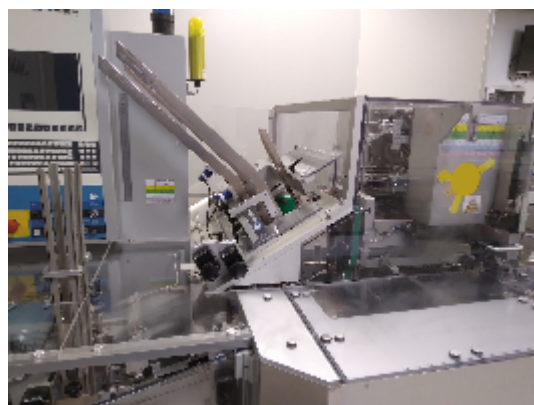

БЛИСТЕРНЫЕ МАШИНЫ Uhlmann Блистерная линия Alu/Alu Uhlmann 1030 с картографом Uhlmann C130

Фотографии

Детали продукта

категория:	БЛИСТЕРНЫЕ МАШИНЫ
машина:	Блистерная линия Alu/Alu Uhlmann 1030 с картографом Uhlmann C130
Код оборудования:	23-1121/b
Сборка:	Uhlmann
Год сборки:	n/a

описание

Блистерная линия Alu/Alu Uhlmann 1030 с картографом Uhlmann C130

2000/2003 год

Блистерная линия Alu/Alu состоит из:

1) блистер пакер Uhlmann 1030, год производителя 2000
Выход.: макс. 600 волдырей/ мин
Область формата: индекс x ширина макс.144 x 255 мм
Оснащен camera Visiochrom HR20, год производства 2011

2) Картонная машина Углман C130, год производства 2003
Макс. размер коробки (x B x B) 100 x 85 x 150 мм
Выход: макс. 150 коробок/ мин
Немного запасных частей, в том числе с линией