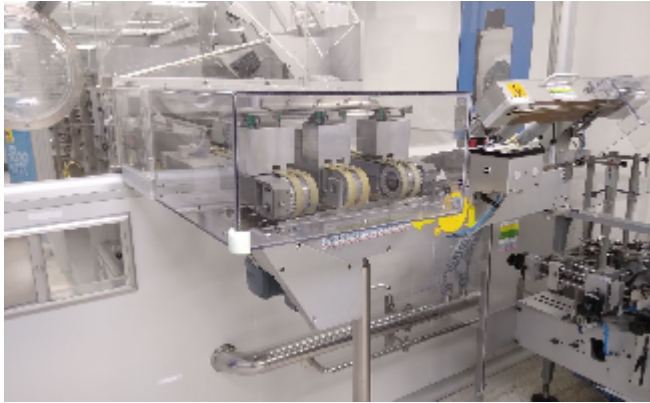

Blisteratrici Uhlmann Linea blister per blister Alu/Alu Uhlmann 1030 con cartoner Uhlmann C130

Immagini

Dettagli prodotto

Categoria:	Blisteratrici
Macchina:	Linea blister per blister Alu/Alu Uhlmann 1030 con cartoner Uhlmann C130
Codice macchina:	23-1121/b
Costruttore:	Uhlmann
Anno di costruzione:	n/a

Descrizione

Linea blister per blister Alu/Alu Uhlmann 1030 con cartoner Uhlmann C130

ANNO 2000/ 2003

Linea blister per blister Alu/Alu composta da:

1) Confezionatrice Uhlmann 1030, anno di costruzione 2000

Uscita: max. 600 blister/ min

Area formato: indice x larghezza max.144 x 255 mm

Equipaggiato con camera Visiochrom HR20, anno del produttore 2011

2) Cartonatrice Uhlmann C130, anno di produzione 2003

Dimensione max. cartone (A x B x H) 100 x 85 x 150 mm

Uscita: max. 150 cartoni/ min

Pochi pezzi di ricambio compreso con la linea