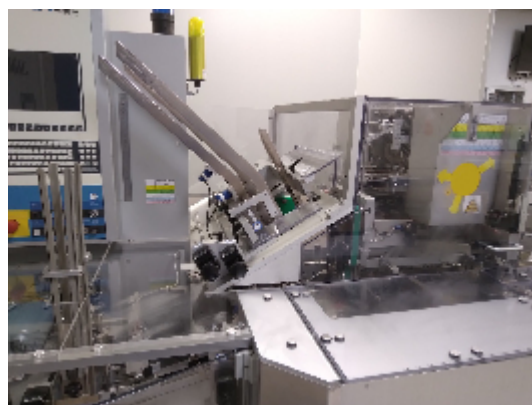

Blisteratrici Uhlmann Linea blister per blister Alu/Alu Uhlmann 1030 con cartoner Uhlmann C130

Immagini

Dettagli prodotto

Categoria:	Blisteratrici
Macchina:	Linea blister per blister Alu/Alu Uhlmann 1030 con cartoner Uhlmann C130
Codice macchina:	23-1121/b
Costruttore:	Uhlmann
Anno di costruzione:	n/a

Descrizione

Linea blister per blister Alu/Alu Uhlmann 1030 con cartoner Uhlmann C130

ANNO 2000/ 2003

Linea blister per blister Alu/Alu composta da:

1) Confezionatrice Uhlmann 1030, anno di costruzione 2000

Uscita: max. 600 blister/ min

Area formato: indice x larghezza max.144 x 255 mm

Equipaggiato con camera Visiochrom HR20, anno del produttore 2011

2) Cartonatrice Uhlmann C130, anno di produzione 2003

Dimensione max. cartone (A x B x H) 100 x 85 x 150 mm

Uscita: max. 150 cartoni/ min

Pochi pezzi di ricambio compreso con la linea