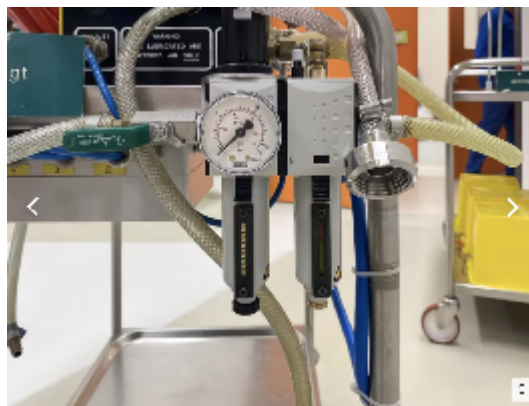

Ilenadora Watson-Marlow 6001P 100

Fotos

Detalles del producto

Categoría:	llenadora
Machine:	6001P 100
Machine code:	23-1102
Fabricante:	Watson-Marlow
Año de fabricación:	n/a

Descripción

Bomba peristáltica de 5 cabezas