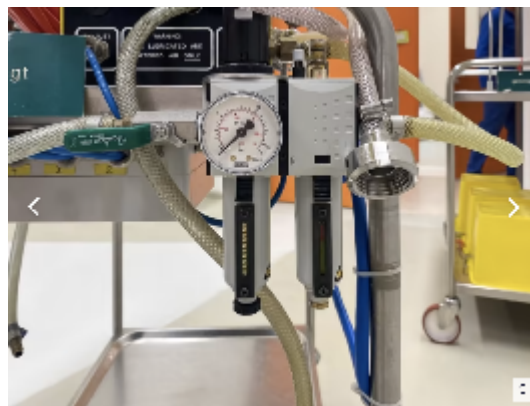

riempitrici Watson-Marlow 6001P 100

Immagini

Dettagli prodotto

Categoria:	riempitrici
Macchina:	6001P 100
Codice macchina:	23-1102
Costruttore:	Watson-Marlow
Anno di costruzione:	n/a

Descrizione

pompa peristaltica a 5 teste