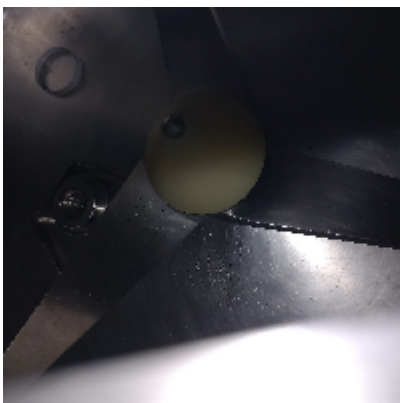

High Shear Mischer/ Mischer für Pulver/Mühlen/Granulierer/Walzenpresse Aeromatic-Fielder PMA 600 L

Fotos

Angaben zum Produkt

Kategorie:	High Shear Mischer/ Mischer für Pulver/Mühlen/Granulierer/Walzenpresse
Maschine:	PMA 600 L
Maschinencode:	23-822
Maschinenhersteller:	Aeromatic-Fielder
Baujahr:	n/a

Beschreibung

FIELDER MPA 600 L Schneidmühle