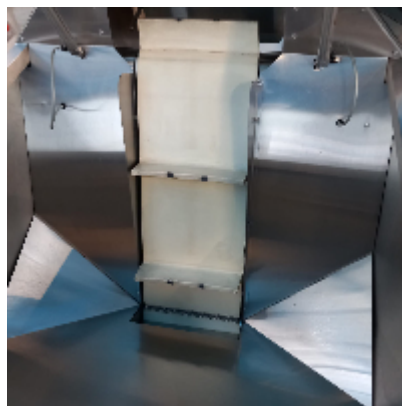

## Flashenumlagerer KALISH BULK STYLE

### Fotos

## Angaben zum Produkt

<b>Kategorie:</b>	Umlagerer
<b>Maschine:</b>	KALISH BULK STYLE
<b>Maschinencode:</b>	23-824
<b>Maschinenhersteller:</b>	KALISH
<b>Baujahr:</b>	1999