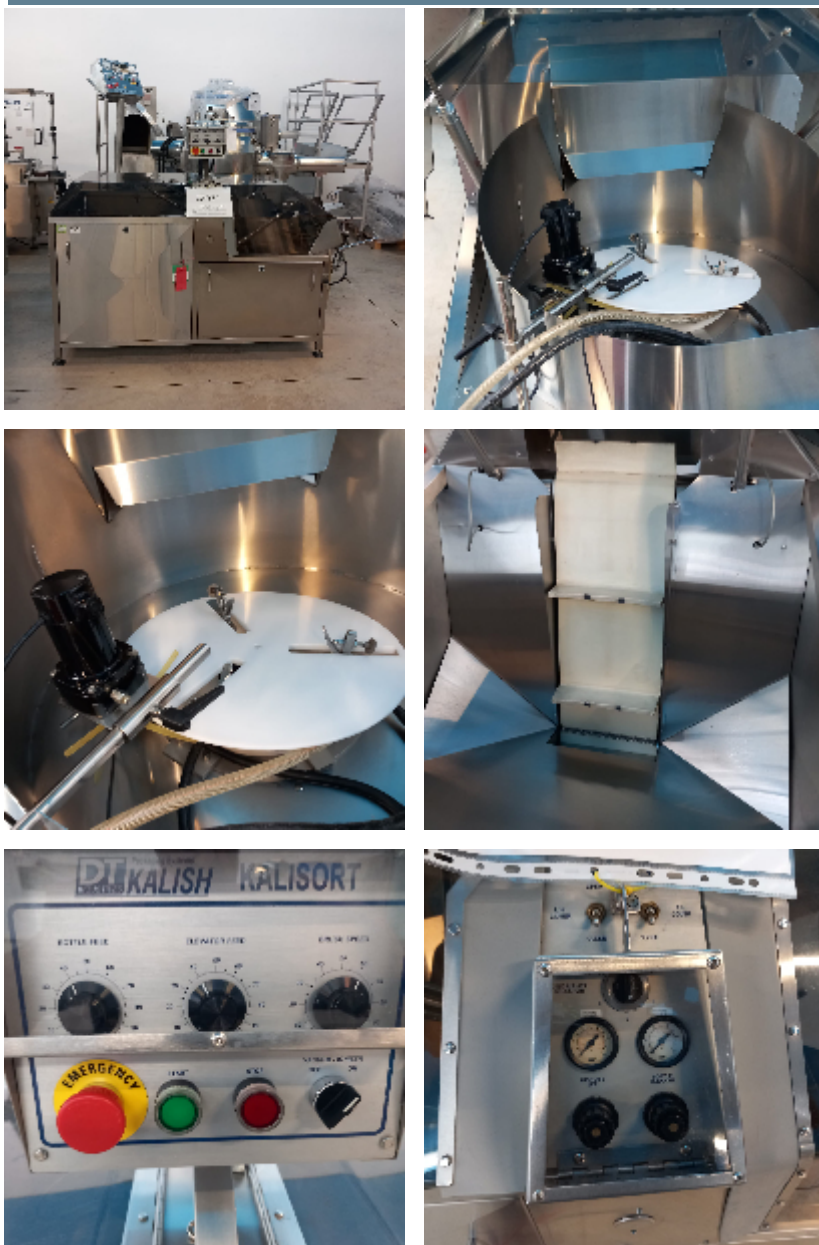

## Riordinatori di flaconi KALISH BULK STYLE

### Immagini

## Dettagli prodotto

<b>Categoria:</b>	Riordinatori
<b>Macchina:</b>	KALISH BULK STYLE
<b>Codice macchina:</b>	23-824
<b>Costruttore:</b>	KALISH
<b>Anno di costruzione:</b>	1999