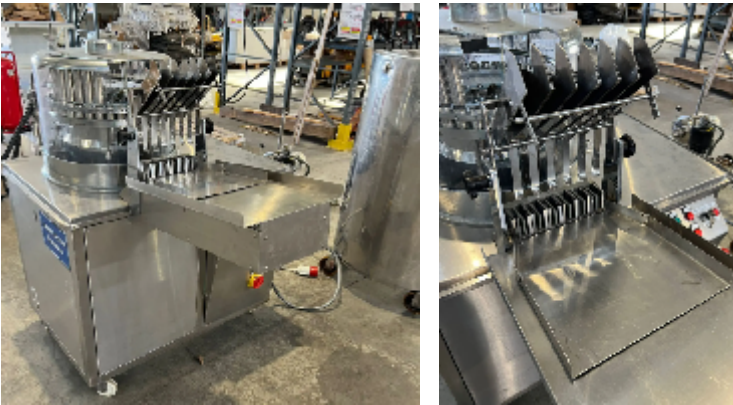

Spender O.Z.A.F AC1200

Fotos

Angaben zum Produkt

Kategorie:	Spender
Maschine:	AC1200
Maschinencode:	23-872
Maschinenhersteller:	O.Z.A.F
Baujahr:	2006

Beschreibung

O.Z.A.F. Drehfutterspender Typ AC1200 von 2007
Stahlrahmen,
ca. 1200mm Durchmesser
mit Siemens-Steuerung