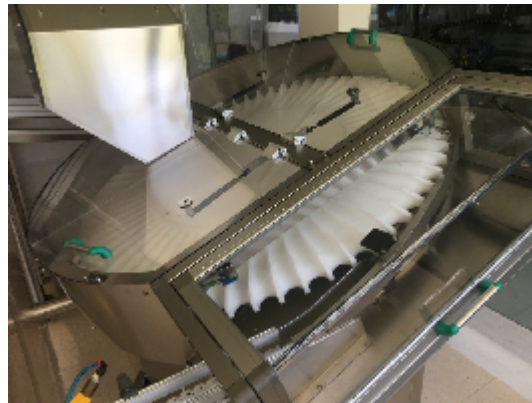

Spender O.Z.A.F AC1200

Fotos

Angaben zum Produkt

Kategorie:	Spender
Maschine:	AC1200
Maschinencode:	23-872
Maschinenhersteller:	O.Z.A.F
Baujahr:	2006

Beschreibung

O.Z.A.F. Drehfutterspender Typ AC1200 von 2007
Stahlrahmen,
ca. 1200mm Durchmesser
mit Siemens-Steuerung