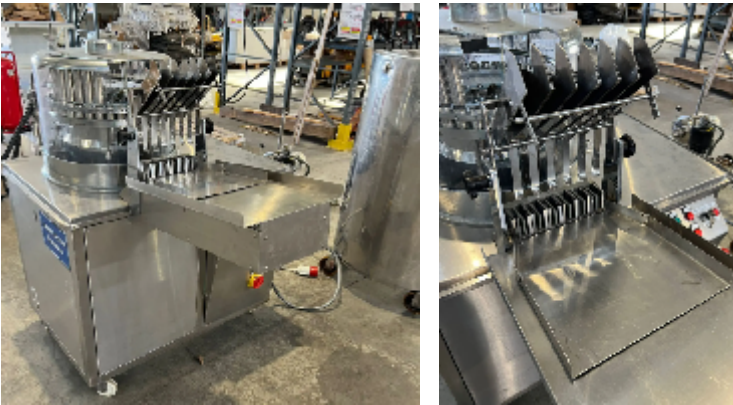

диспенсер O.ZA.F AC1200

Фотографии

Детали продукта

категория:	диспенсер
машина:	AC1200
Код оборудования:	23-872
Сборка:	O.Z.A.F
Год сборки:	2006

описание

Ротационный дозатор корма O.Z.A.F тип AC1200 с 2007 г.
стальная рама,
диаметр около 1200 мм
С контроллером Siemens