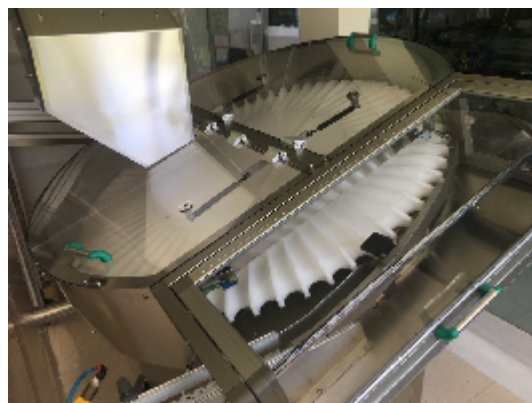

диспенсер O.ZA.F AC1200

Фотографии

Детали продукта

категория:	диспенсер
машина:	AC1200
Код оборудования:	23-872
Сборка:	O.Z.A.F
Год сборки:	2006

описание

Ротационный дозатор корма O.Z.A.F тип AC1200 с 2007 г.
стальная рама,
диаметр около 1200 мм
С контроллером Siemens