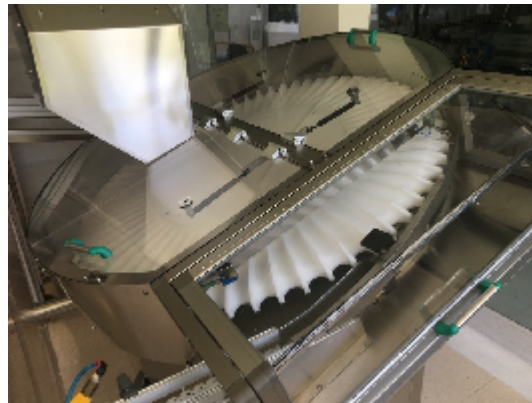

dosatore O.Z.A.F AC1200

Immagini

Dettagli prodotto

Categoria:	dosatore
Macchina:	AC1200
Codice macchina:	23-872
Costruttore:	O.Z.A.F
Anno di costruzione:	2006

Descrizione

Dosatore rotante O.Z.A.F tipo AC1200 dal 2007
telaio in acciaio,
diametro di circa 1200 mm
Con controller Siemens