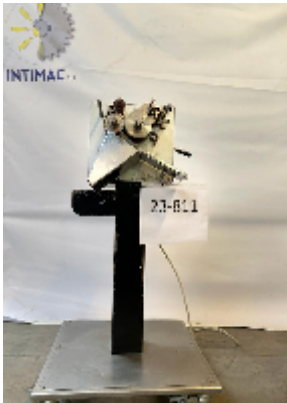

Qualitätskontrolle Muller Hebevorrichtung

Fotos

Angaben zum Produkt

| | |
|-----------------------------|--------------------|
| Kategorie: | Qualitätskontrolle |
| Maschine: | Hebevorrichtung |
| Maschinencode: | 23-811 |
| Maschinenhersteller: | Muller |
| Baujahr: | n/a |

Beschreibung