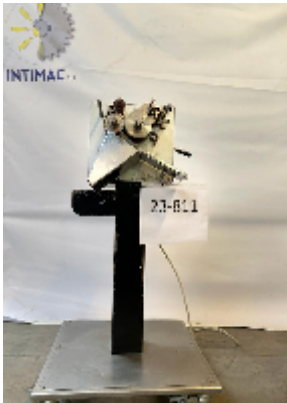

control de calidad Muller elevador

Fotos

Detalles del producto

| | |
|----------------------------|--------------------|
| Categoría: | control de calidad |
| Machine: | elevador |
| Machine code: | 23-811 |
| Fabricante: | Muller |
| Año de fabricación: | n/a |

Descripción