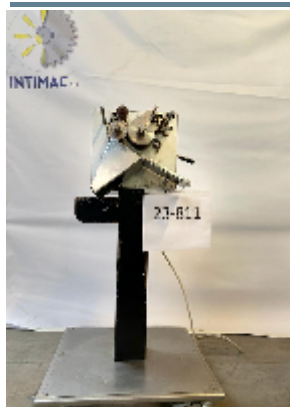

контроль качества Muller подъемник

Фотографии

Детали продукта

категория:	контроль качества
машина:	подъемник
Код оборудования:	23-811
Сборка:	Muller
Год сборки:	n/a

описание