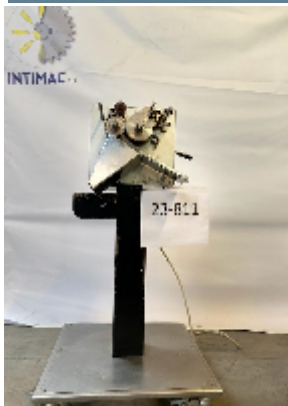

controllo qualità Muller sollevatore

Immagini

Dettagli prodotto

Categoria:	controllo qualità
Macchina:	sollevatore
Codice macchina:	23-811
Costruttore:	Muller
Anno di costruzione:	n/a

Descrizione