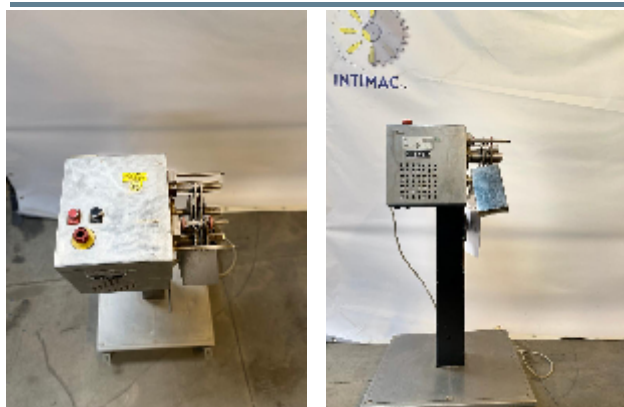

Blisteratrici BONAPACE SIMPATY

Immagini

Dettagli prodotto

Categoria:	Blisteratrici
Macchina:	SIMPATY
Codice macchina:	23-813
Costruttore:	BONAPACE
Anno di costruzione:	1997

Descrizione

DEBLISTERATRICE

La funzione della deblisteratrice SIMPATY è quella di recuperare i prodotti confezionati in blister separandoli dalle confezioni. La macchina è stata appositamente progettata per l'industria farmaceutica e viene impiegata per recuperare capsule di gelatina dura o liscia, compresse, compresse rivestite di zucchero. Viene fornita con l'attrezzatura necessaria per gestire blister con max. 7 file e larghezza massima di 120 mm. 120 mm di larghezza.