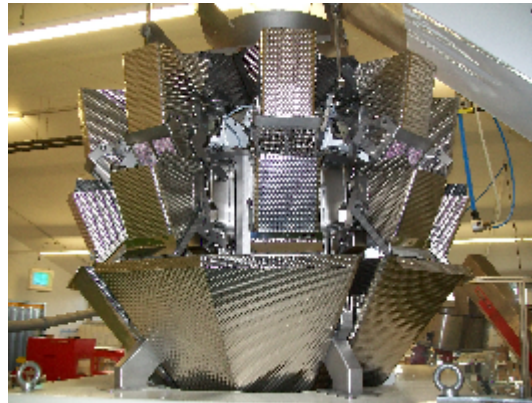

Waagen Ishida CCW-EM-210

Fotos

Angaben zum Produkt

Kategorie:	Waagen
Maschine:	CCW-EM-210
Maschinencode:	23-815
Maschinenhersteller:	Ishida
Baujahr:	2003

Beschreibung

INTIMAC S.R.L.

Via XXV Aprile, 8
21054 Fagnano Olona (VA) - Italia
Tel. +39 0331 1693557
email: inti@intisrl.it
