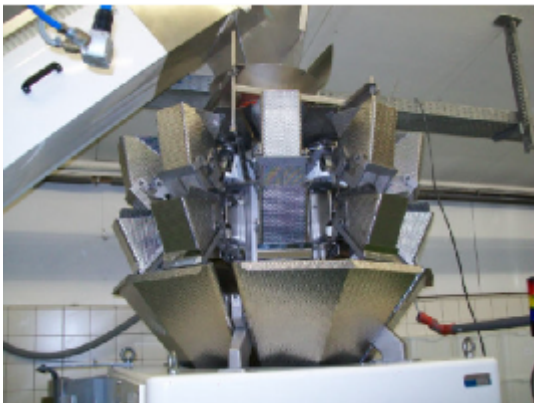

Waagen Ishida CCW-EM-210

Fotos

Angaben zum Produkt

Kategorie:	Waagen
Maschine:	CCW-EM-210
Maschinencode:	23-815
Maschinenhersteller:	Ishida
Baujahr:	2003

Beschreibung

INTIMAC S.R.L.

Via XXV Aprile, 8
21054 Fagnano Olona (VA) - Italia
Tel. +39 0331 1693557
email: inti@intisrl.it
