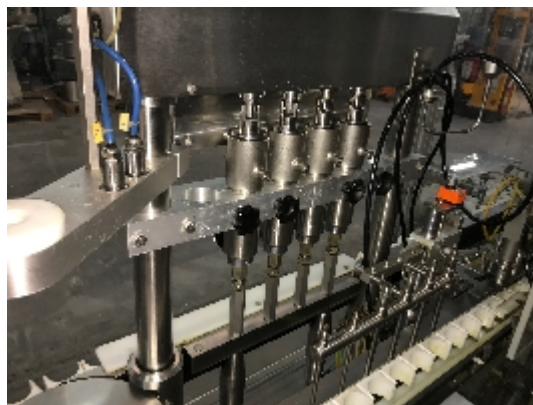

МАШИНЫ АСЕПТИЧЕСКОГО РОЗЛИВА И УКУПОРКИ BOSCH MLF 3002

Фотографии

INTIMAC S.R.L.
Via XXV Aprile, 8
21054 Fagnano Olona (VA) - Italia
Tel. +39 0331 1693557
email: inti@intisrl.it

Детали продукта

| | |
|--------------------------|---|
| категория: | МАШИНЫ АСЕПТИЧЕСКОГО РОЗЛИВА И УКУПОРКИ |
| машина: | MLF 3002 |
| Код оборудования: | IT288 |
| Сборка: | BOSCH |
| Год сборки: | 1996 |

описание

Bosch MLF 3002 с перерывами заполняют и закрывают машину для инъекционных флаконов. Включает в себя вращающийся стол для пустых флаконов, 4 вращающихся поршневых наполнителя (в настоящее время в 100 мл заполнения), стоп-вставки с чашкой подачи и ALU крышка блокировки системы с чашкой подачи. 90-градусный разряд в задней части машины и выгрузить продукт в соответствии с потоком продукта. Подходит для контейнеров диаметром до 55 мм и высотой до 185 мм (двойной индекс), вставок и колпачков диаметром до 36 мм. Производство около 6. 000 контейнеров в час.