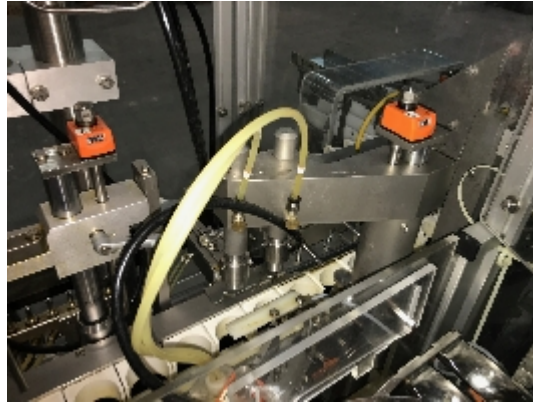

МАШИНЫ АСЕПТИЧЕСКОГО РОЗЛИВА И УКУПОРКИ BOSCH MLF 3002

Фотографии

INTIMAC S.R.L.
Via XXV Aprile, 8
21054 Fagnano Olona (VA) - Italia
Tel. +39 0331 1693557
email: inti@intisrl.it

Детали продукта

| | |
|--------------------------|---|
| категория: | МАШИНЫ АСЕПТИЧЕСКОГО РОЗЛИВА И УКУПОРКИ |
| машина: | MLF 3002 |
| Код оборудования: | IT288 |
| Сборка: | BOSCH |
| Год сборки: | 1996 |

описание

Bosch MLF 3002 с перерывами заполняют и закрывают машину для инъекционных флаконов. Включает в себя вращающийся стол для пустых флаконов, 4 вращающихся поршневых наполнителя (в настоящее время в 100 мл заполнения), стоп-вставки с чашкой подачи и ALU крышка блокировки системы с чашкой подачи. 90-градусный разряд в задней части машины и выгрузить продукт в соответствии с потоком продукта. Подходит для контейнеров диаметром до 55 мм и высотой до 185 мм (двойной индекс), вставок и колпачков диаметром до 36 мм. Производство около 6. 000 контейнеров в час.