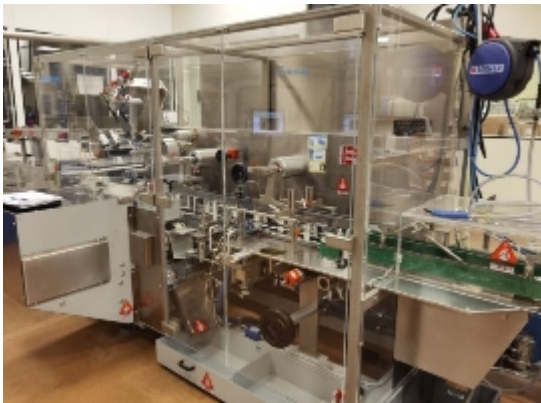

LIGNE DE REMPLISSAGE E STICK Schmucker S.r.l. TENAX 8 L

Images

COMPTEURS		9:38:33		
TIME PRODUCTION	THÉMATIQUE MACHINE	INDICATEUR DOSAGE	INDICATEUR RÉGULATION	INDICATEUR A RECHARGER
Total cycles machine avec produit		764994		
Total cycles machine rejetés		159457		
Total cycles machine		924451		
Cycles de production avec produit		0		
Cycles de production rejetés		0		
Heures travaillées		381:54:37		
MOTRICE INCONNECTION		TRONCEN		TRONCEN/STOP
ALARME PRÉSENTE				

Détails du produit

Catégorie:	Vendue
Machine:	TENAX 8 L
Référence machine:	LB497
Constructeur:	Schmucker S.r.l.
Année:	2015

Description