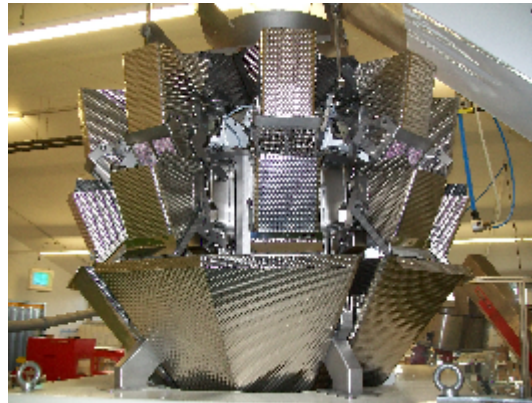

Balanzas Dinamicas Ishida CCW-EM-210

Fotos

Detalles del producto

Categoría:	Balanzas Dinamicas
Machine:	CCW-EM-210
Machine code:	23-815
Fabricante:	Ishida
Año de fabricación:	2003

Descripción

INTIMAC S.R.L.

Via XXV Aprile, 8
21054 Fagnano Olona (VA) - Italia
Tel. +39 0331 1693557
email: inti@intisrl.it

2 máquinas

Tipo de máquina: báscula de llenado de 10 cabezales

Fabricante: Ishida

Tipo: CCW-EM-210

Año de fabricación: 2003 + 2005