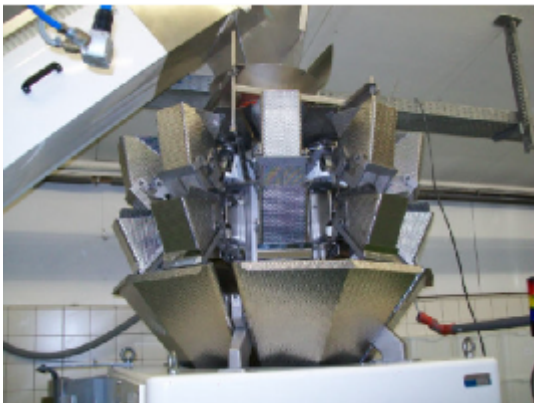

Balanzas Dinamicas Ishida CCW-EM-210

Fotos

Detalles del producto

Categoría:	Balanzas Dinamicas
Machine:	CCW-EM-210
Machine code:	23-815
Fabricante:	Ishida
Año de fabricación:	2003

Descripción

INTIMAC S.R.L.

Via XXV Aprile, 8
21054 Fagnano Olona (VA) - Italia
Tel. +39 0331 1693557
email: inti@intisrl.it

2 máquinas

Tipo de máquina: báscula de llenado de 10 cabezales

Fabricante: Ishida

Tipo: CCW-EM-210

Año de fabricación: 2003 + 2005