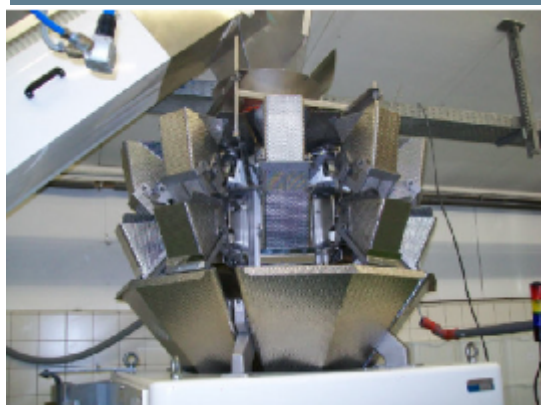

ЧЕКВЕЙЕРЫ Ishida CCW-EM-210

Фотографии

Детали продукта

категория:	ЧЕКВЕЙЕРЫ
машина:	CCW-EM-210
Код оборудования:	23-815
Сборка:	Ishida
Год сборки:	2003

описание

INTIMAC S.R.L.

Via XXV Aprile, 8
21054 Fagnano Olona (VA) - Italia
Tel. +39 0331 1693557
email: inti@intisrl.it

2 машины

Тип машины: 10-головочные фасовочные весы

Производитель: Ishida

Тип: CCW-EM-210

Год выпуска: 2003 + 2005