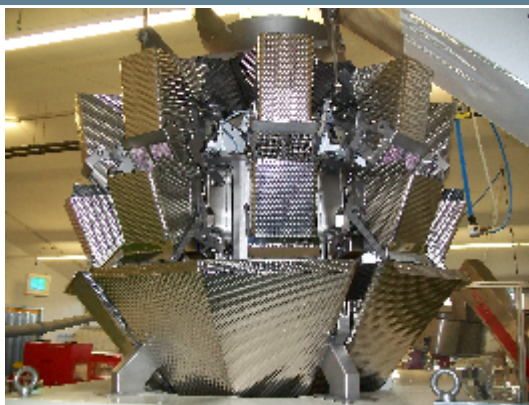

ЧЕКВЕЙЕРЫ Ishida CCW-EM-210

Фотографии

Детали продукта

категория:	ЧЕКВЕЙЕРЫ
машина:	CCW-EM-210
Код оборудования:	23-815
Сборка:	Ishida
Год сборки:	2003

описание

INTIMAC S.R.L.

Via XXV Aprile, 8
21054 Fagnano Olona (VA) - Italia
Tel. +39 0331 1693557
email: inti@intisrl.it

2 машины

Тип машины: 10-головочные фасовочные весы

Производитель: Ishida

Тип: CCW-EM-210

Год выпуска: 2003 + 2005