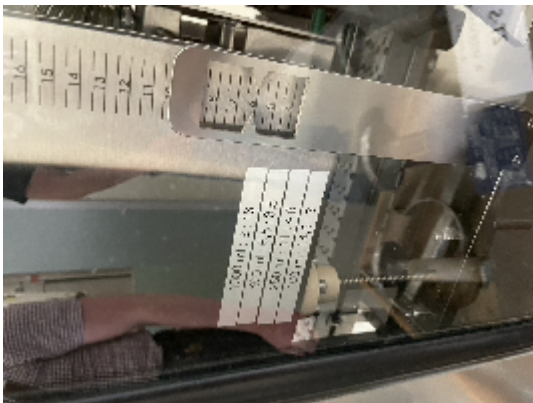

Lavadoras para Ampollas y Viales/Limpiadoras de Frascos Gesete Highline

Fotos

Detalles del producto

Categoría:	Lavadoras para Ampollas y Viales/Limpiadoras de Frascos
Machine:	Highline
Machine code:	22-582
Fabricante:	Gesete
Año de fabricación:	n/a

Descripción

Sistema de secado de envases de alta eficacia Gesete modelo Highline para botellas, viales, etc.

Diseñado para cumplir las normas más exigentes de rendimiento, comodidad del usuario, higiene y control del ruido.

Incluye un soplador Paxton de bajo consumo líder en el sector montado en la parte superior de una carcasa acústica.

Se integra fácilmente en líneas de producción nuevas y existentes.

Puertas de acceso con bisagras y paneles de visualización.

Construcción en acero inoxidable de alta calidad

Sistema de montaje y ajuste integrado para un posicionamiento rápido y preciso de las cuchillas de aire. Dispositivo de secado de tapones/cuello de botella especialmente diseñado.