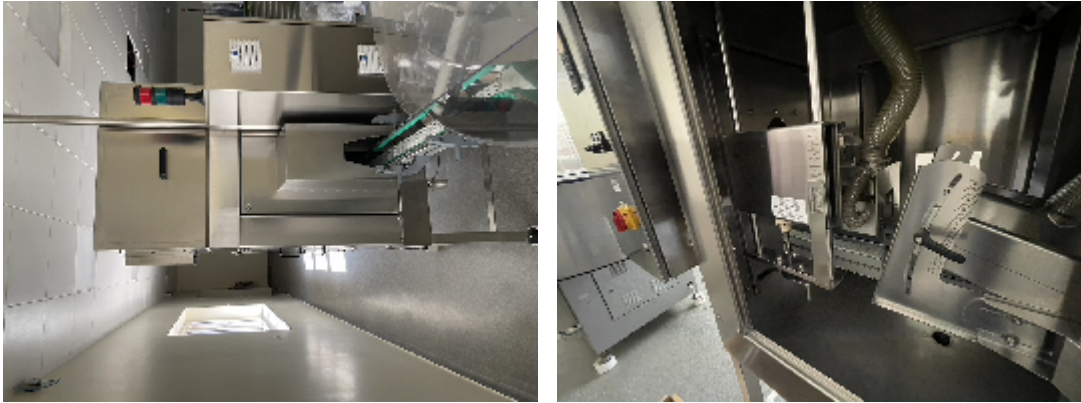

Lavadoras para Ampollas y Viales/Limpiadoras de Frascos Gesete Highline

Fotos

Detalles del producto

Categoría:	Lavadoras para Ampollas y Viales/Limpiadoras de Frascos
Machine:	Highline
Machine code:	22-582
Fabricante:	Gesete
Año de fabricación:	n/a

Descripción

Sistema de secado de envases de alta eficacia Gesete modelo Highline para botellas, viales, etc.

Diseñado para cumplir las normas más exigentes de rendimiento, comodidad del usuario, higiene y control del ruido.

Incluye un soplador Paxton de bajo consumo líder en el sector montado en la parte superior de una carcasa acústica.

Se integra fácilmente en líneas de producción nuevas y existentes.

Puertas de acceso con bisagras y paneles de visualización.

Construcción en acero inoxidable de alta calidad

Sistema de montaje y ajuste integrado para un posicionamiento rápido y preciso de las cuchillas de aire. Dispositivo de secado de tapones/cuello de botella especialmente diseñado.