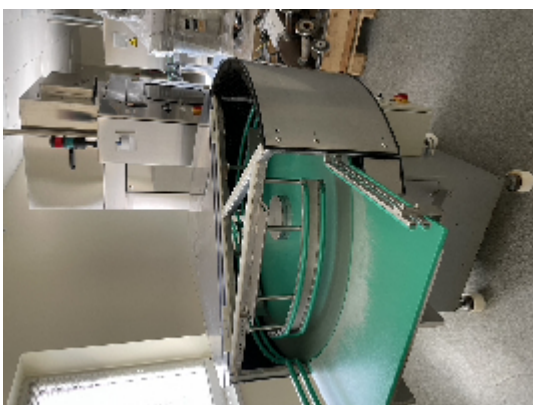

Lavadoras para Ampollas y Viales/Limpiadoras de Frascos Gesete Highline

Fotos

Detalles del producto

Categoría:	Lavadoras para Ampollas y Viales/Limpiadoras de Frascos
Machine:	Highline
Machine code:	22-582
Fabricante:	Gesete
Año de fabricación:	n/a

Descripción

Sistema de secado de envases de alta eficacia Gesete modelo Highline para botellas, viales, etc.

Diseñado para cumplir las normas más exigentes de rendimiento, comodidad del usuario, higiene y control del ruido.

Incluye un soplador Paxton de bajo consumo líder en el sector montado en la parte superior de una carcasa acústica.

Se integra fácilmente en líneas de producción nuevas y existentes.

Puertas de acceso con bisagras y paneles de visualización.

Construcción en acero inoxidable de alta calidad

Sistema de montaje y ajuste integrado para un posicionamiento rápido y preciso de las cuchillas de aire. Dispositivo de secado de tapones/cuello de botella especialmente diseñado.