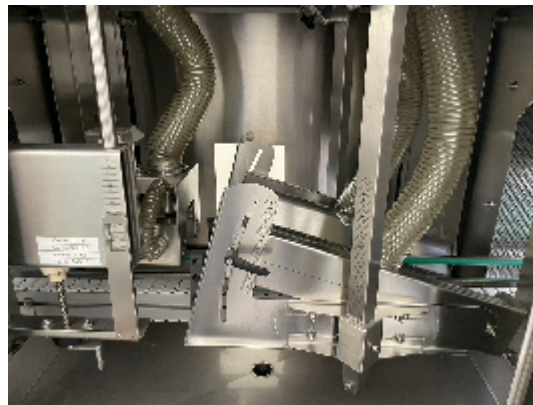

МАШИНЫ МОЙКИ ДЛЯ АМПУЛ И ФЛАКОНОВ/ПРОДУВОЧНЫЕ СТОЛЫ ДЛЯ ФЛАКОНОВ Gesete Highline

Фотографии

Детали продукта

категория:	МАШИНЫ МОЙКИ ДЛЯ АМПУЛ И ФЛАКОНОВ/ПРОДУВОЧНЫЕ СТОЛЫ ДЛЯ ФЛАКОНОВ
машина:	Highline
Код оборудования:	22-582
Сборка:	Gesete
Год сборки:	n/a

описание

Высокоэффективная система сушки упаковки Gesete модель Highline для бутылок, флаконов и т.д.

Разработана в соответствии с высочайшими стандартами производительности, комфорта пользователя, гигиены и контроля шума.

Включает ведущую в отрасли энергоэффективную воздуходувку Paxton, установленную над головой в звукоизолирующем кожухе.

Легко интегрируется как в новые, так и в существующие производственные линии.

Откидные дверцы со смотровыми панелями.

Высококачественная конструкция из нержавеющей стали

Встроенная система крепления и регулировки для быстрого и точного позиционирования воздушных ножей.

Специально разработанное устройство для сушки крышек/горлышек бутылок.