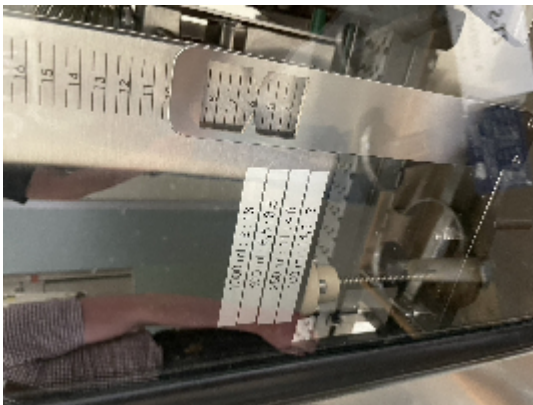

МАШИНЫ МОЙКИ ДЛЯ АМПУЛ И ФЛАКОНОВ/ПРОДУВОЧНЫЕ СТОЛЫ ДЛЯ ФЛАКОНОВ Gesete Highline

Фотографии

Детали продукта

категория:	МАШИНЫ МОЙКИ ДЛЯ АМПУЛ И ФЛАКОНОВ/ПРОДУВОЧНЫЕ СТОЛЫ ДЛЯ ФЛАКОНОВ
машина:	Highline
Код оборудования:	22-582
Сборка:	Gesete
Год сборки:	n/a

описание

Высокоэффективная система сушки упаковки Gesete модель Highline для бутылок, флаконов и т.д.

Разработана в соответствии с высочайшими стандартами производительности, комфорта пользователя, гигиены и контроля шума.

Включает ведущую в отрасли энергоэффективную воздуходувку Paxton, установленную над головой в звукоизолирующем кожухе.

Легко интегрируется как в новые, так и в существующие производственные линии.

Откидные дверцы со смотровыми панелями.

Высококачественная конструкция из нержавеющей стали

Встроенная система крепления и регулировки для быстрого и точного позиционирования воздушных ножей.

Специально разработанное устройство для сушки крышек/горлышек бутылок.