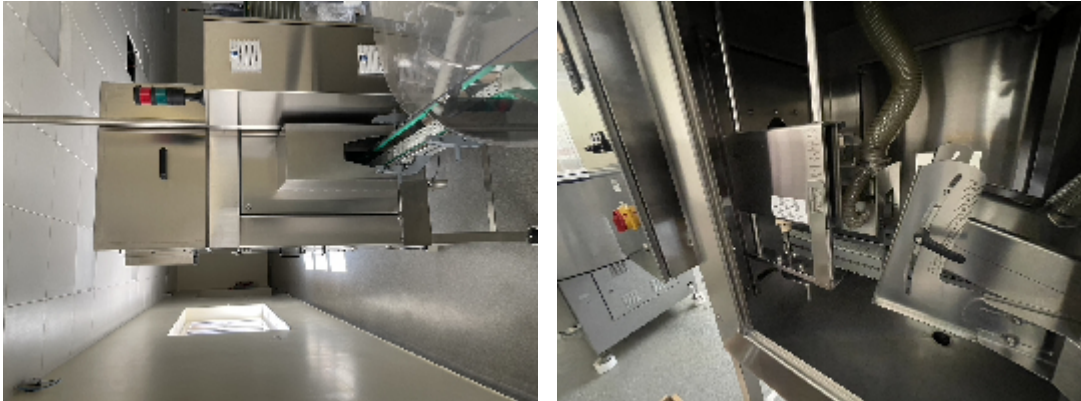

МАШИНЫ МОЙКИ ДЛЯ АМПУЛ И ФЛАКОНОВ/ПРОДУВОЧНЫЕ СТОЛЫ ДЛЯ ФЛАКОНОВ Gesete Highline

Фотографии

Детали продукта

категория:	МАШИНЫ МОЙКИ ДЛЯ АМПУЛ И ФЛАКОНОВ/ПРОДУВОЧНЫЕ СТОЛЫ ДЛЯ ФЛАКОНОВ
машина:	Highline
Код оборудования:	22-582
Сборка:	Gesete
Год сборки:	n/a

описание

Высокоэффективная система сушки упаковки Gesete модель Highline для бутылок, флаконов и т.д.

Разработана в соответствии с высочайшими стандартами производительности, комфорта пользователя, гигиены и контроля шума.

Включает ведущую в отрасли энергоэффективную воздуходувку Paxton, установленную над головой в звукоизолирующем кожухе.

Легко интегрируется как в новые, так и в существующие производственные линии.

Откидные дверцы со смотровыми панелями.

Высококачественная конструкция из нержавеющей стали

Встроенная система крепления и регулировки для быстрого и точного позиционирования воздушных ножей.

Специально разработанное устройство для сушки крышек/горлышек бутылок.