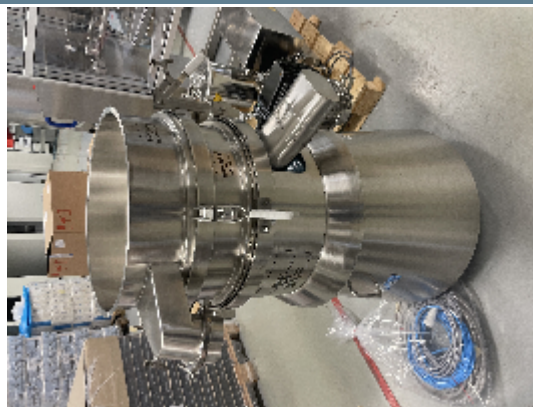

High Shear Mischer/ Mischer für Pulver/Mühlen/Granulierer/Walzenpresse RUSSELL Finex 22

Fotos

Angaben zum Produkt

Kategorie:	Verkauft
Maschine:	Finex 22
Maschinencode:	23-653
Maschinenhersteller:	RUSSELL
Baujahr:	2017

INTIMAC S.R.L.

Via XXV Aprile, 8
21054 Fagnano Olona (VA) - Italia
Tel. +39 0331 1693557
email: inti@intisrl.it

Beschreibung

Russel Finex Siebfraktionierer Model Finex 22 17300 Baujahr 2017

inklusive Sieb 0,8 und 0,5 mm

Der Siebfraktionierer verwendet einen einstellbaren Rüttler mit hoher Kraft für die vollständige Kontrolle des Materials auf dem Sieb.

-hoher Kapazität

-leicht zu demontieren und zu reinigen

-verlängerte Lebensdauer der Maschen

-geringer Wartungsaufwand

Spannungen 380 -415V

Motor 1400 U/Min

2PS

1,5 kW

Masse: L x B x H: 720 x 800 x 1350 mm

Gewicht 173 kg