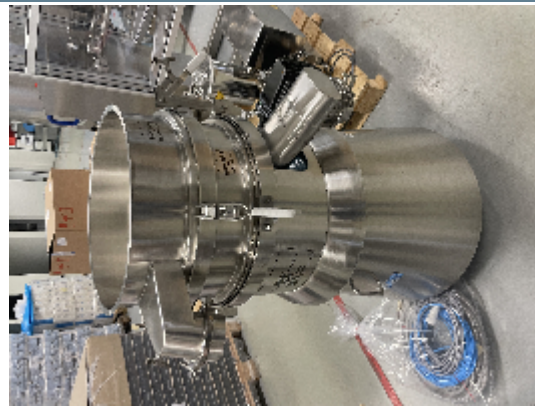

Mezcladores Alta Velocidad/Mezclador para Polvos/Molinos/Granuladores/Compactadores de Polvos RUSSELL Finex 22

Fotos

Detalles del producto

Categoría:	Vendido
Machine:	Finex 22
Machine code:	23-653
Fabricante:	RUSSELL
Año de fabricación:	2017

INTIMAC S.R.L.

Via XXV Aprile, 8
21054 Fagnano Olona (VA) - Italia
Tel. +39 0331 1693557
email: inti@intisrl.it

Descripción

Fraccionador de tamiz Russel Finex Modelo Finex 22 17300 Año de construcción 2017

Incluye tamiz de 0,8 y 0,5 mm

El fraccionador de tamiz utiliza un vibrador ajustable de alta fuerza para un control completo del material en el tamiz.

-alta capacidad

-fácil de desmontar y limpiar

-mayor vida útil de la malla

-bajo mantenimiento

tensiones 380 -415V

Motor 1400 rpm

2CV

1,5 kW

Dimensiones: L x A x A: 720 x 800 x 1350 mm

Peso: 173 kg