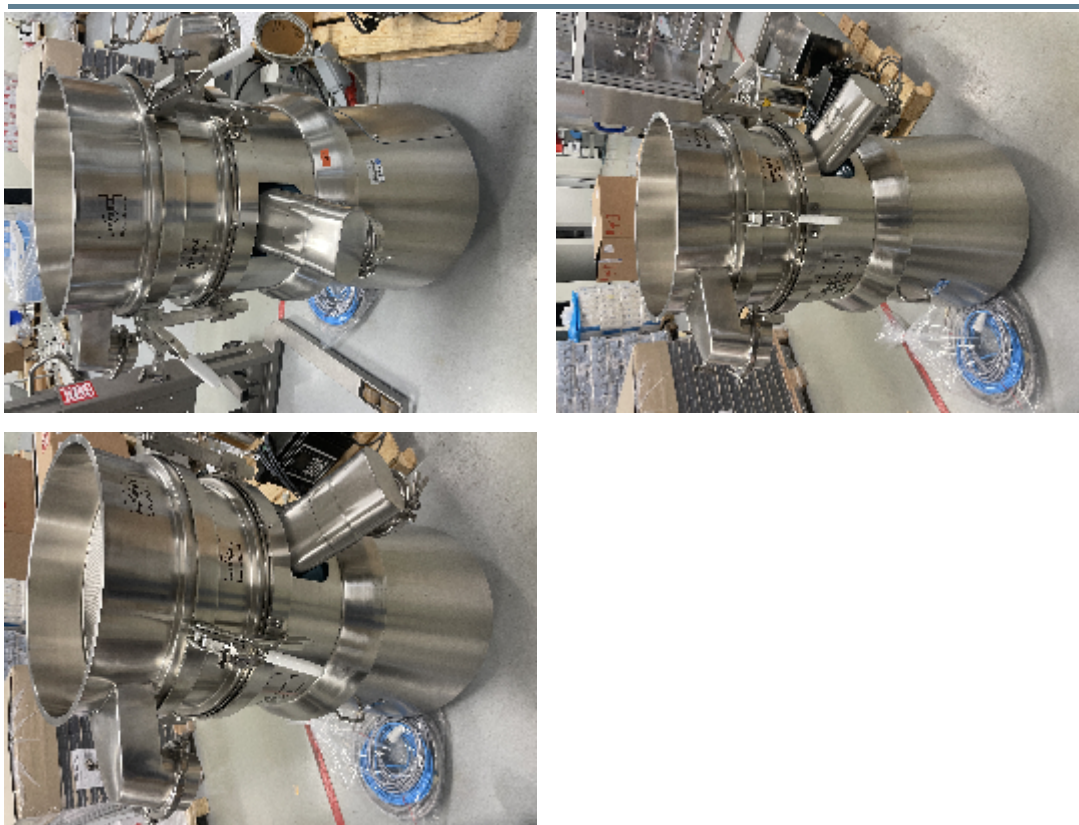

## СМЕСИТЕЛИ С ВЫСОКИМ УСИЛИЕМ СДВИГА/СМЕСИТЕЛИ ДЛЯ СЫПУЧИХ МАТЕРИАЛОВ/МЕЛЬНИЦЫ/ГРАНУЛЯТОРЫ/ РОЛЛИКОВЫЕ КОМПАКТОРЫ RUSSELL Finex 22

### Детали продукта

<b>категория:</b>	продал
<b>машина:</b>	Finex 22
<b>Код оборудования:</b>	23-653
<b>Сборка:</b>	RUSSELL
<b>Год сборки:</b>	2017

**INTIMAC S.R.L.**

Via XXV Aprile, 8  
21054 Fagnano Olona (VA) - Italia  
Tel. +39 0331 1693557  
email: inti@intisrl.it

## ОПИСАНИЕ

---

Russel Finex Грохот-фракционер Модель Finex 22 17300 Год постройки 2017

включая сито 0,8 и 0,5 мм

В грохоте-фракционаторе используется регулируемый вибратор большой силы для полного контроля материала на сите.

- высокая производительность
- простота демонтажа и очистки
- продолжительный срок службы сетки
- низкое техническое обслуживание

напряжение 380 -415 В

Двигатель 1400 об/мин

2 Л.С.

1,5 кВт

Размеры: Д x Ш x В: 720 x 800 x 1350 мм