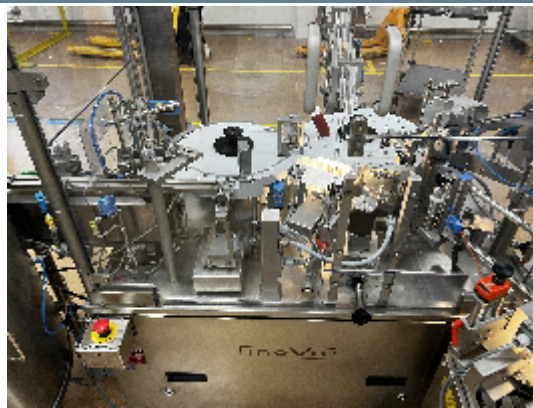

Etikettierer Inova EK321 / CM4

Fotos

Angaben zum Produkt

Kategorie:	Verkauft
Maschine:	EK321 / CM4
Maschinencode:	23-780
Maschinenhersteller:	Inova
Baujahr:	2007

Beschreibung

INTIMAC S.R.L.

Via XXV Aprile, 8
21054 Fagnano Olona (VA) - Italia
Tel. +39 0331 1693557
email: inti@intisrl.it

INOVA EK321 / CM4 del 2007

Energieversorgung:

Spannung 230 / 400 V

Strom 3°

Frequenz 50 Hz

Pneumatik mind 6 bar, max 8 bar.

Masse: Länge x Breite x Höhe: 1225 x 750 x 1850 mm

Gewicht: EK321/CM4 ca 1400 kg

Schaltschrank ca 300kg

Verarbeitungsbereich:

Spritzen von 0,5ml bis 20ml

Maximale Spritzenhöhe 150 mm

Durchmesser bis max. 23mm

Die Leistung ist abhängig vom Typ und Größe der Kolbenstange, Spritze und Etikett.