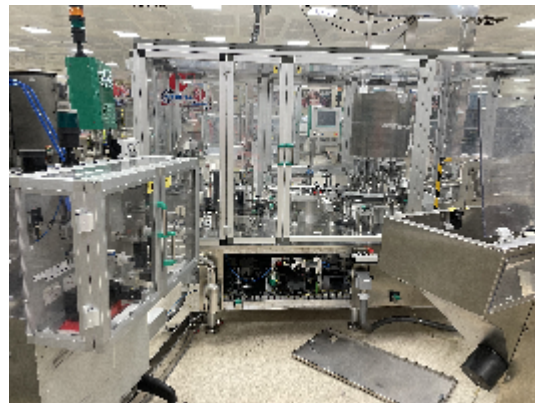

## Lignes Complètes MARCHESINI GROUP AEC212+MP2PCN+ FC420+MA305

### Images

### Détails du produit

<b>Catégorie:</b>	Lignes Complètes
<b>Machine:</b>	AEC212+MP2PCN+ FC420+MA305
<b>Référence machine:</b>	it496
<b>Constructeur:</b>	MARCHESINI GROUP
<b>Année:</b>	2006

**INTIMAC S.R.L.**