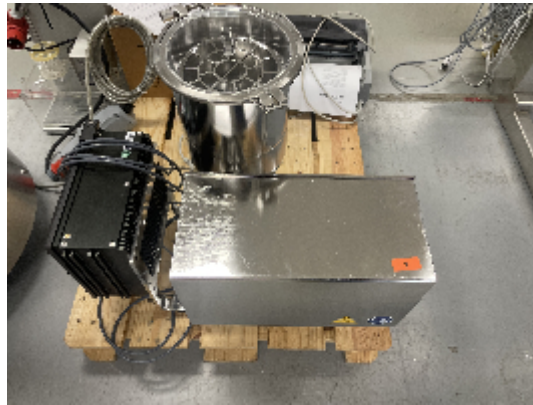

## dispensador K-TRON SODER K-=PH-CL-KT20

### Fotos

### Detalles del producto

<b>Categoría:</b>	dispensador
<b>Machine:</b>	K-=PH-CL-KT20
<b>Machine code:</b>	23-802
<b>Fabricante:</b>	K-TRON SODER
<b>Año de fabricación:</b>	n/a