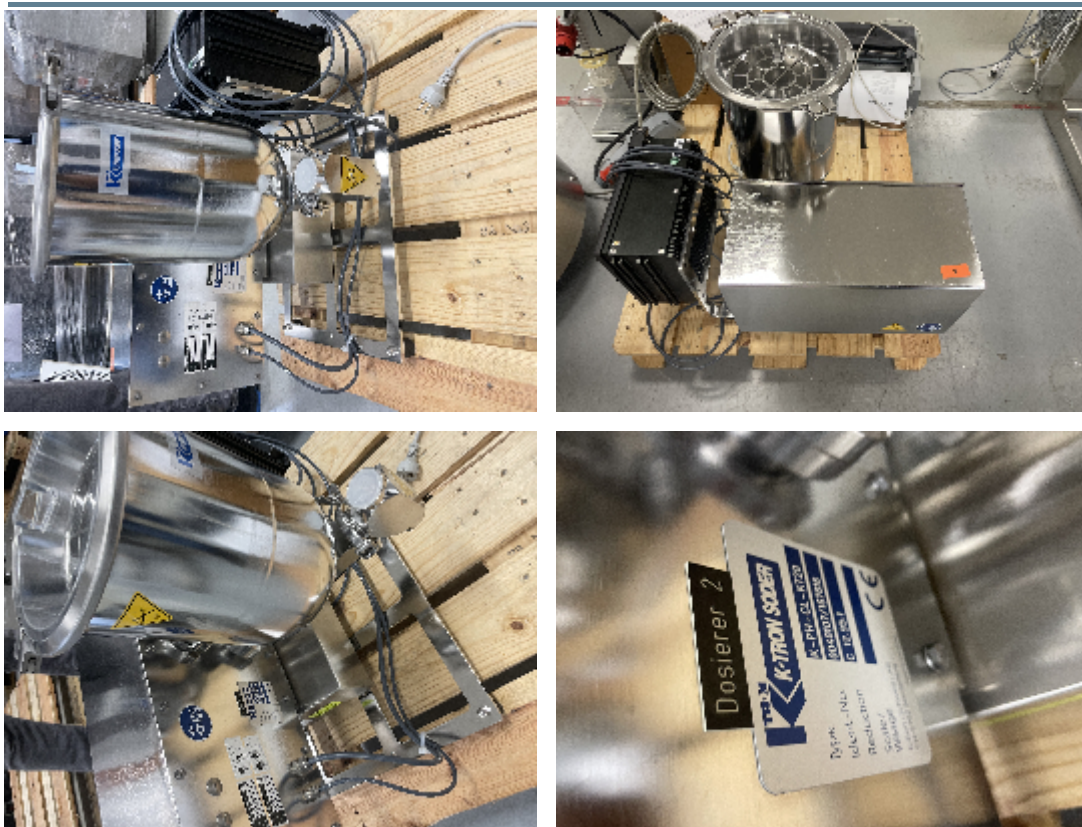

диспенсер K-TRON SODER K-=PH-CL-KT20

Фотографии

Детали продукта

категория:	диспенсер
машина:	K-=PH-CL-KT20
Код оборудования:	23-802
Сборка:	K-TRON SODER
Год сборки:	n/a

описание

INTIMAC S.R.L.

Via XXV Aprile, 8
21054 Fagnano Olona (VA) - Italia
Tel. +39 0331 1693557
email: inti@intisrl.it
