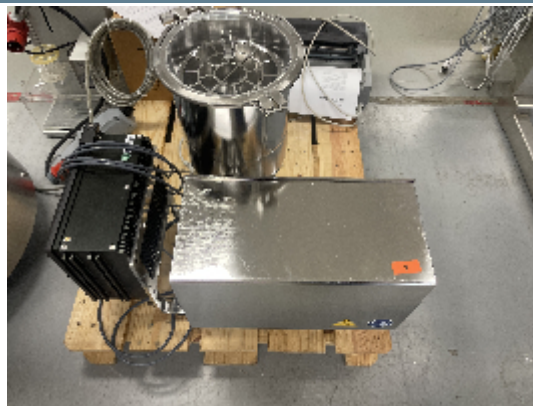

dosatore K-TRON SODER K-=PH-CL-KT20

Immagini

Dettagli prodotto

Categoria:	dosatore
Macchina:	K-=PH-CL-KT20
Codice macchina:	23-802
Costruttore:	K-TRON SODER
Anno di costruzione:	n/a

Descrizione

INTIMAC S.R.L.