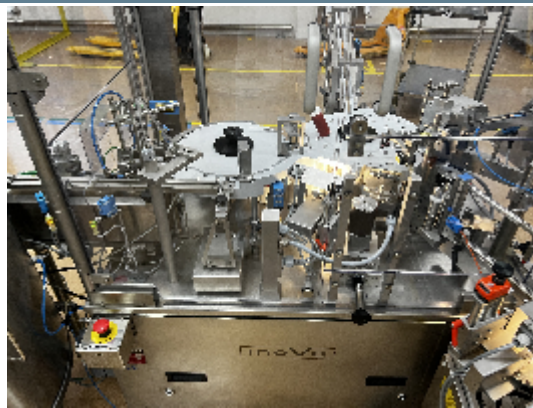

Etiquetadoras Inova EK321 / CM4

Fotos

Detalles del producto

Categoría:	Vendido
Machine:	EK321 / CM4
Machine code:	23-780
Fabricante:	Inova
Año de fabricación:	2007

Descripción

INTIMAC S.R.L.

Via XXV Aprile, 8
21054 Fagnano Olona (VA) - Italia
Tel. +39 0331 1693557
email: inti@intisrl.it

INOVA EK321 / CM4 AÑO 2007

Alimentación eléctrica:

Tensión 230 / 400 V

Corriente 3

Frecuencia 50 Hz

Neumática min6 bar, max 8 bar.

Dimensiones: Largo x ancho x alto: 1225 x 750 1850 mm

Peso: EK321/CM4 aprox 1400 kg

Armario de control aprox. 300 kg

Gama de procesamiento:

Jeringas de 0,5 ml a 20 ml

Altura máxima de la jeringa 150 mm

Diámetro máximo 23 mm

El rendimiento depende del tipo y tamaño del vástago, la jeringa y la etiqueta.