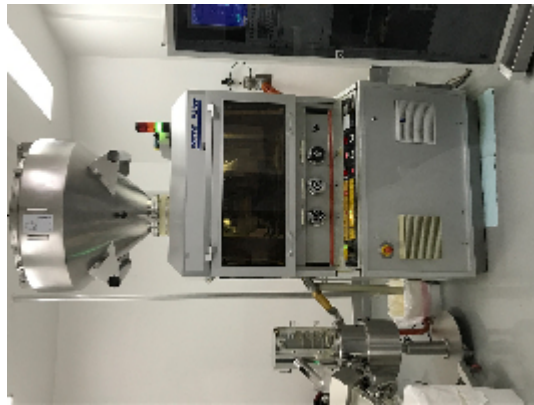

Tablettenpressen/Tablettenentstauber FETTE 2100

Fotos

Angaben zum Produkt

Kategorie:	Tablettenpressen/Tablettenentstauber
Maschine:	2100
Maschinencode:	21-682
Maschinenhersteller:	FETTE
Baujahr:	1992

Beschreibung

Betriebsspannung : 380 v
Anzahl der Stempelstationen :43
max. Preßkraft : 80 kn
max. Vorpreßkraft : 15 kn
max. Tabletten-III : 13 mm
max. Tablettensteghöhe : 8.5 mm
max. Tablettenausstoß/Stunde : 258 000
max. Fülltiefe :18 mm
Teilkreis-diam : 410 mm
Drehzahl der Matrizenscheibe : 15 - 100
Stempelform eu 19
Matrizen-III : 24 mm
Matrizenhöhe : 22.22 mm
Stempelschaft-III : 19 mm
Ober- und Unterstempellänge : 133.6 mm
Oberstempelleintauchtiefe : 2 bis 6 mm
Projizierte Bodenfläche : 1156 x 1306 mm
Nettomasse der Maschine : 2500 kg
Höhe der Maschine ohne Fülltrichter : 1920 mm
Höhe der Maschine mit Fülltrichter : 2055 mm