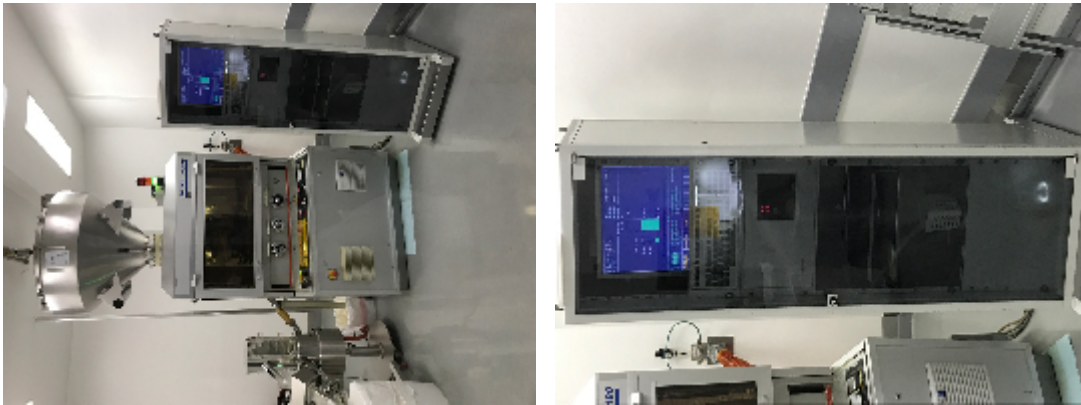

Tablettenpressen/Tablettenentstauber FETTE 2100

Fotos

Angaben zum Produkt

Kategorie:	Tablettenpressen/Tablettenentstauber
Maschine:	2100
Maschinencode:	21-682
Maschinenhersteller:	FETTE
Baujahr:	1992

Beschreibung

Betriebsspannung : 380 v
Anzahl der Stempelstationen :43
max. Preßkraft : 80 kn
max. Vorpreßkraft : 15 kn
max. Tabletten-III : 13 mm
max. Tablettensteghöhe : 8.5 mm
max. Tablettenausstoß/Stunde : 258 000
max. Fülltiefe :18 mm
Teilkreis-diam : 410 mm
Drehzahl der Matrizenscheibe : 15 - 100
Stempelform eu 19
Matrizen-III : 24 mm
Matrizenhöhe : 22.22 mm
Stempelschaft-III : 19 mm
Ober- und Unterstempellänge : 133.6 mm
Oberstempelleintauchtiefe : 2 bis 6 mm
Projizierte Bodenfläche : 1156 x 1306 mm
Nettomasse der Maschine : 2500 kg
Höhe der Maschine ohne Fülltrichter : 1920 mm
Höhe der Maschine mit Fülltrichter : 2055 mm