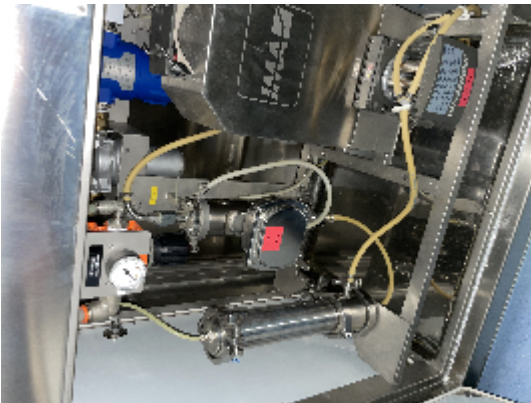

ОБОРУДОВАНИЕ ДЛЯ НАНЕСЕНИЯ ПОКРЫТИЙ IMA HT50

Фотографии

Детали продукта

категория:	ОБОРУДОВАНИЕ ДЛЯ НАНЕСЕНИЯ ПОКРЫТИЙ
машина:	HT50
Код оборудования:	22-573
Сборка:	IMA
Год сборки:	2003

описание

INTIMAC S.R.L.

Via XXV Aprile, 8
21054 Fagnano Olona (VA) - Italia
Tel. +39 0331 1693557
email: inti@intisrl.it

НИКОГДА НЕ ИСПОЛЬЗОВАЛСЯ
С АВТОМАТИЧЕСКОЙ СИСТЕМОЙ ПРОМЫВКИ .

GS IMA Coating Equipment HT оснащен вытяжными лопастями для нанесения таблеточной пленки и сахарного покрытия, оснащен лопастями для выдувания и подходит для гранул и микрогранул, Использование кастрюли со сплошной стенкой позволяет обрабатывать продукты любого размера и формы без засорения. Форма поддона и гладкость поверхности обеспечивают идеальное перемешивание и равномерное распределение материала покрытия. Запатентованная система сушки гарантирует, что воздух для сушки проходит непосредственно через таблеточную массу, избегая завихрений и турбулентности внутри поддона. Лопастями могут поставляться различных размеров в зависимости от количества обрабатываемого продукта, что обеспечивает большую гибкость в плане рабочей емкости.

Благодаря использованию цельностенного поддона операции очистки выполняются быстро и просто. Различные программы очистки, включающие мойку, ополаскивание и выгрузку, могут быть разработаны для различных продуктов и сохранены в рецептах.