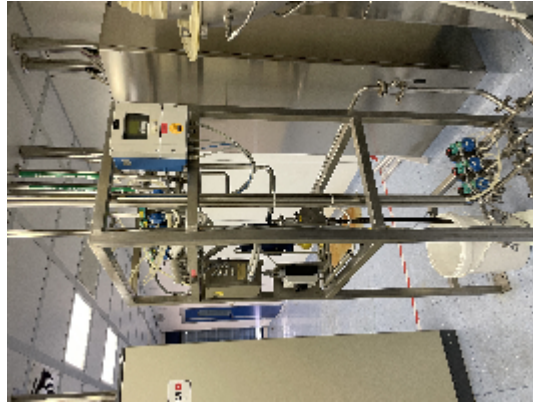

ОБОРУДОВАНИЕ ДЛЯ НАНЕСЕНИЯ ПОКРЫТИЙ IMA HT50

Фотографии

Детали продукта

категория:	ОБОРУДОВАНИЕ ДЛЯ НАНЕСЕНИЯ ПОКРЫТИЙ
машина:	HT50
Код оборудования:	22-573
Сборка:	IMA
Год сборки:	2003

описание

INTIMAC S.R.L.

Via XXV Aprile, 8
21054 Fagnano Olona (VA) - Italia
Tel. +39 0331 1693557
email: inti@intisrl.it

НИКОГДА НЕ ИСПОЛЬЗОВАЛСЯ
С АВТОМАТИЧЕСКОЙ СИСТЕМОЙ ПРОМЫВКИ .

GS IMA Coating Equipment HT оснащен вытяжными лопастями для нанесения таблеточной пленки и сахарного покрытия, оснащен лопастями для выдувания и подходит для гранул и микрогранул, Использование кастрюли со сплошной стенкой позволяет обрабатывать продукты любого размера и формы без засорения. Форма поддона и гладкость поверхности обеспечивают идеальное перемешивание и равномерное распределение материала покрытия. Запатентованная система сушки гарантирует, что воздух для сушки проходит непосредственно через таблеточную массу, избегая завихрений и турбулентности внутри поддона. Лопастями могут поставляться различных размеров в зависимости от количества обрабатываемого продукта, что обеспечивает большую гибкость в плане рабочей емкости.

Благодаря использованию цельностенного поддона операции очистки выполняются быстро и просто. Различные программы очистки, включающие мойку, ополаскивание и выгрузку, могут быть разработаны для различных продуктов и сохранены в рецептах.