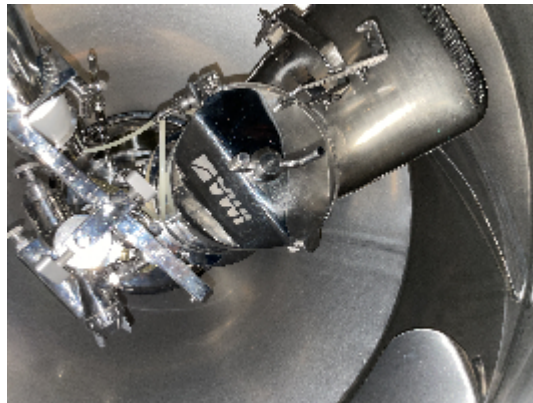

ОБОРУДОВАНИЕ ДЛЯ НАНЕСЕНИЯ ПОКРЫТИЙ IMA HT50

Фотографии

Детали продукта

категория:	ОБОРУДОВАНИЕ ДЛЯ НАНЕСЕНИЯ ПОКРЫТИЙ
машина:	HT50
Код оборудования:	22-573
Сборка:	IMA
Год сборки:	2003

описание

INTIMAC S.R.L.

Via XXV Aprile, 8
21054 Fagnano Olona (VA) - Italia
Tel. +39 0331 1693557
email: inti@intisrl.it

НИКОГДА НЕ ИСПОЛЬЗОВАЛСЯ
С АВТОМАТИЧЕСКОЙ СИСТЕМОЙ ПРОМЫВКИ .

GS IMA Coating Equipment HT оснащен вытяжными лопастями для нанесения таблеточной пленки и сахарного покрытия, оснащен лопастями для выдувания и подходит для гранул и микрогранул, Использование кастрюли со сплошной стенкой позволяет обрабатывать продукты любого размера и формы без засорения. Форма поддона и гладкость поверхности обеспечивают идеальное перемешивание и равномерное распределение материала покрытия. Запатентованная система сушки гарантирует, что воздух для сушки проходит непосредственно через таблеточную массу, избегая завихрений и турбулентности внутри поддона. Лопастями могут поставляться различных размеров в зависимости от количества обрабатываемого продукта, что обеспечивает большую гибкость в плане рабочей емкости.