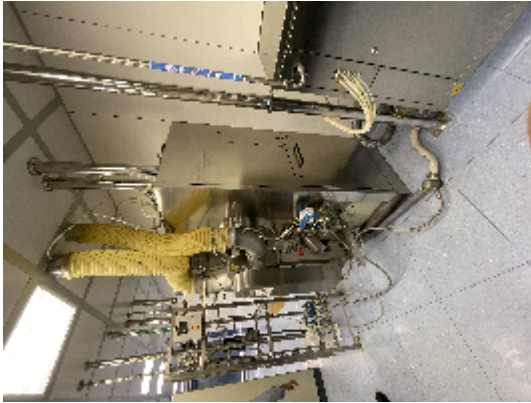

ОБОРУДОВАНИЕ ДЛЯ НАНЕСЕНИЯ ПОКРЫТИЙ IMA HT50

Фотографии

Детали продукта

категория:	ОБОРУДОВАНИЕ ДЛЯ НАНЕСЕНИЯ ПОКРЫТИЙ
машина:	HT50
Код оборудования:	22-573
Сборка:	IMA
Год сборки:	2003

описание

INTIMAC S.R.L.

Via XXV Aprile, 8
21054 Fagnano Olona (VA) - Italia
Tel. +39 0331 1693557
email: inti@intisrl.it

НИКОГДА НЕ ИСПОЛЬЗОВАЛСЯ
С АВТОМАТИЧЕСКОЙ СИСТЕМОЙ ПРОМЫВКИ .

GS IMA Coating Equipment HT оснащен вытяжными лопастями для нанесения таблеточной пленки и сахарного покрытия, оснащен лопастями для выдувания и подходит для гранул и микрогранул, Использование кастрюли со сплошной стенкой позволяет обрабатывать продукты любого размера и формы без засорения. Форма поддона и гладкость поверхности обеспечивают идеальное перемешивание и равномерное распределение материала покрытия. Запатентованная система сушки гарантирует, что воздух для сушки проходит непосредственно через таблеточную массу, избегая завихрений и турбулентности внутри поддона. Лопастями могут поставляться различных размеров в зависимости от количества обрабатываемого продукта, что обеспечивает большую гибкость в плане рабочей емкости.

Благодаря использованию цельностенного поддона операции очистки выполняются быстро и просто. Различные программы очистки, включающие мойку, ополаскивание и выгрузку, могут быть разработаны для различных продуктов и сохранены в рецептах.