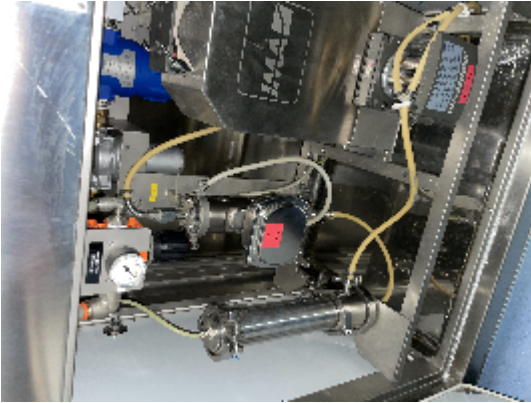

ОБОРУДОВАНИЕ ДЛЯ НАНЕСЕНИЯ ПОКРЫТИЙ IMA HT50

Фотографии

Детали продукта

категория:	ОБОРУДОВАНИЕ ДЛЯ НАНЕСЕНИЯ ПОКРЫТИЙ
машина:	HT50
Код оборудования:	22-573
Сборка:	IMA
Год сборки:	2003

описание

INTIMAC S.R.L.

Via XXV Aprile, 8
21054 Fagnano Olona (VA) - Italia
Tel. +39 0331 1693557
email: inti@intisrl.it

НИКОГДА НЕ ИСПОЛЬЗОВАЛСЯ
С АВТОМАТИЧЕСКОЙ СИСТЕМОЙ ПРОМЫВКИ .

GS IMA Coating Equipment HT оснащен вытяжными лопастями для нанесения таблеточной пленки и сахарного покрытия, оснащен лопастями для выдувания и подходит для гранул и микрогранул, Использование кастрюли со сплошной стенкой позволяет обрабатывать продукты любого размера и формы без засорения. Форма поддона и гладкость поверхности обеспечивают идеальное перемешивание и равномерное распределение материала покрытия. Запатентованная система сушки гарантирует, что воздух для сушки проходит непосредственно через таблеточную массу, избегая завихрений и турбулентности внутри поддона. Лопастями могут поставляться различных размеров в зависимости от количества обрабатываемого продукта, что обеспечивает большую гибкость в плане рабочей емкости.

Благодаря использованию цельностенного поддона операции очистки выполняются быстро и просто. Различные программы очистки, включающие мойку, ополаскивание и выгрузку, могут быть разработаны для различных продуктов и сохранены в рецептах.