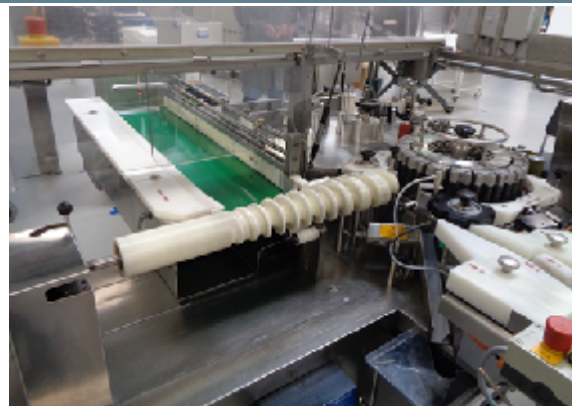

Etikettierer BOSCH ERS2010

Fotos

Angaben zum Produkt

Kategorie:	Etikettierer
Maschine:	ERS2010
Maschinencode:	22-567
Maschinenhersteller:	BOSCH
Baujahr:	1989

Beschreibung

INTIMAC S.R.L.

Via XXV Aprile, 8
21054 Fagnano Olona (VA) - Italia
Tel. +39 0331 1693557
email: inti@intisrl.it

1.) Eine Etikettiermaschine Bosch ERS2010 Bj. 1989

- Formate 1/2 ml; 5ml; Ø 22mm; Ø 30mm
- Kontrolle Pharmacode Etiketten, Anwesenheitskontrolle Etikett.
- Druckkontrolle Laetus WT10
- Schaltschrank extern, siehe Bild
- Druckwerk Metronic M03.1